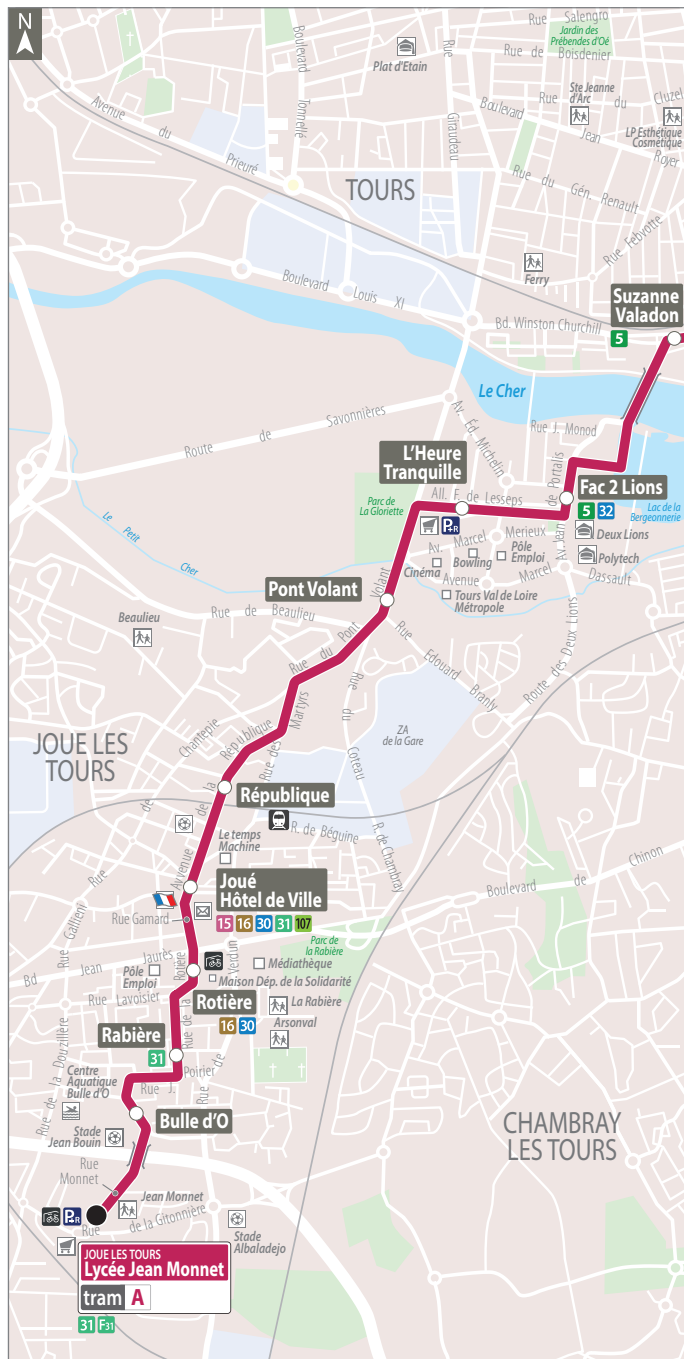

AMPLITUDES HORAIRES

		Sem.	Sam.	Dim.
Premiers départs	Vaucanson	4.41	4.41	5.39
	Lycée Jean Monnet	5.38	5.37	6.35
Derniers départs	Vaucanson	23.41	23.39	23.38
	Lycée Jean Monnet	0.30	0.28	0.27

FRÉQUENCES DE PASSAGE

Horaires	Sem.	Sam.	Dim.
Heures Creuses avant 7h et après 20h	10/25 min	10/30 min	20 min
Heures de journée 9h - 16h et 19h - 20h	7/8 min	8/10 min	15 min
Heures de pointe 7h - 9h et 16h - 19h	6 min	7/10 min	15 min
Heures de nuit après 22h	30 min	20 min	30 min

LA LIGNE A VOUS Y CONDUIT

Lieu	Commune	Arrêt
Basilique St Martin	Tours Centre	Nationale
Bibliothèque Centrale	Tours Centre	Porte de Loire
CCCOD	Tours Centre	Porte de Loire
Cinéma Méga-CGR 2 Lions	Tours Sud	L'Heure Tranquille
Cinéma Méga-CGR Centre	Tours Centre	Gare de Tours
Espace Fil Bleu (agence commerciale)	Tours Centre	Gare de Tours
Gare Ferroviaire	Joué Les Tours	République
Gare Routière et Ferroviaire	Tours Centre	Gare de Tours
Grand Théâtre	Tours Centre	Nationale
Hôtel de Ville (Joué les Tours)	Joué Les Tours	Joué Hôtel de Ville
Hôtel de Ville (Tours)	Tours Centre	Jean Jaurès
Le Temps Machine	Joué Les Tours	Joué Hôtel de Ville
Médiathèque François Mitterrand	Tours Nord	Beffroi
Musée du Compagnonnage	Tours Centre	Porte de Loire
Nouvel Olympia	Tours Centre	Nationale
Palais des Congrès Vinci	Tours Centre	Gare de Tours
Parking Relais (P+R) Jean Monnet	Joué les Tours	Lycée Jean Monnet
Parking Relais (P+R) L'Heure Tranquille	Tours Sud	L'Heure Tranquille
Parking Relais (P+R) Mayer	Tours Nord	Trois Rivières
Parking Relais (P+R) Tranchée	Tours Nord	Tranchée
Parking Relais (P+R) Vaucanson	Tours Nord	Vaucanson
Patinatoire (Tours)	Tours Centre	Palais des Sports
Piscine Bulle d'Ô	Joué les Tours	Bulle d'O
Piscine Gilbert Bozon	Tours Centre	Palais des Sports
Pôle Emploi (Joué les Tours)	Joué Les Tours	Rotière
Pôle Emploi (Tours Nord)	Tours Nord	Vaucanson
Pôle Emploi (Tours Sud)	Tours Sud	L'Heure Tranquille
Université François Rabelais (droit, éco, sc. sociales)	Tours Sud	Fac 2 Lions

Les arrêts comportant le pictogramme ne sont pas accessibles aux usagers en fauteuil roulant dans les deux sens.