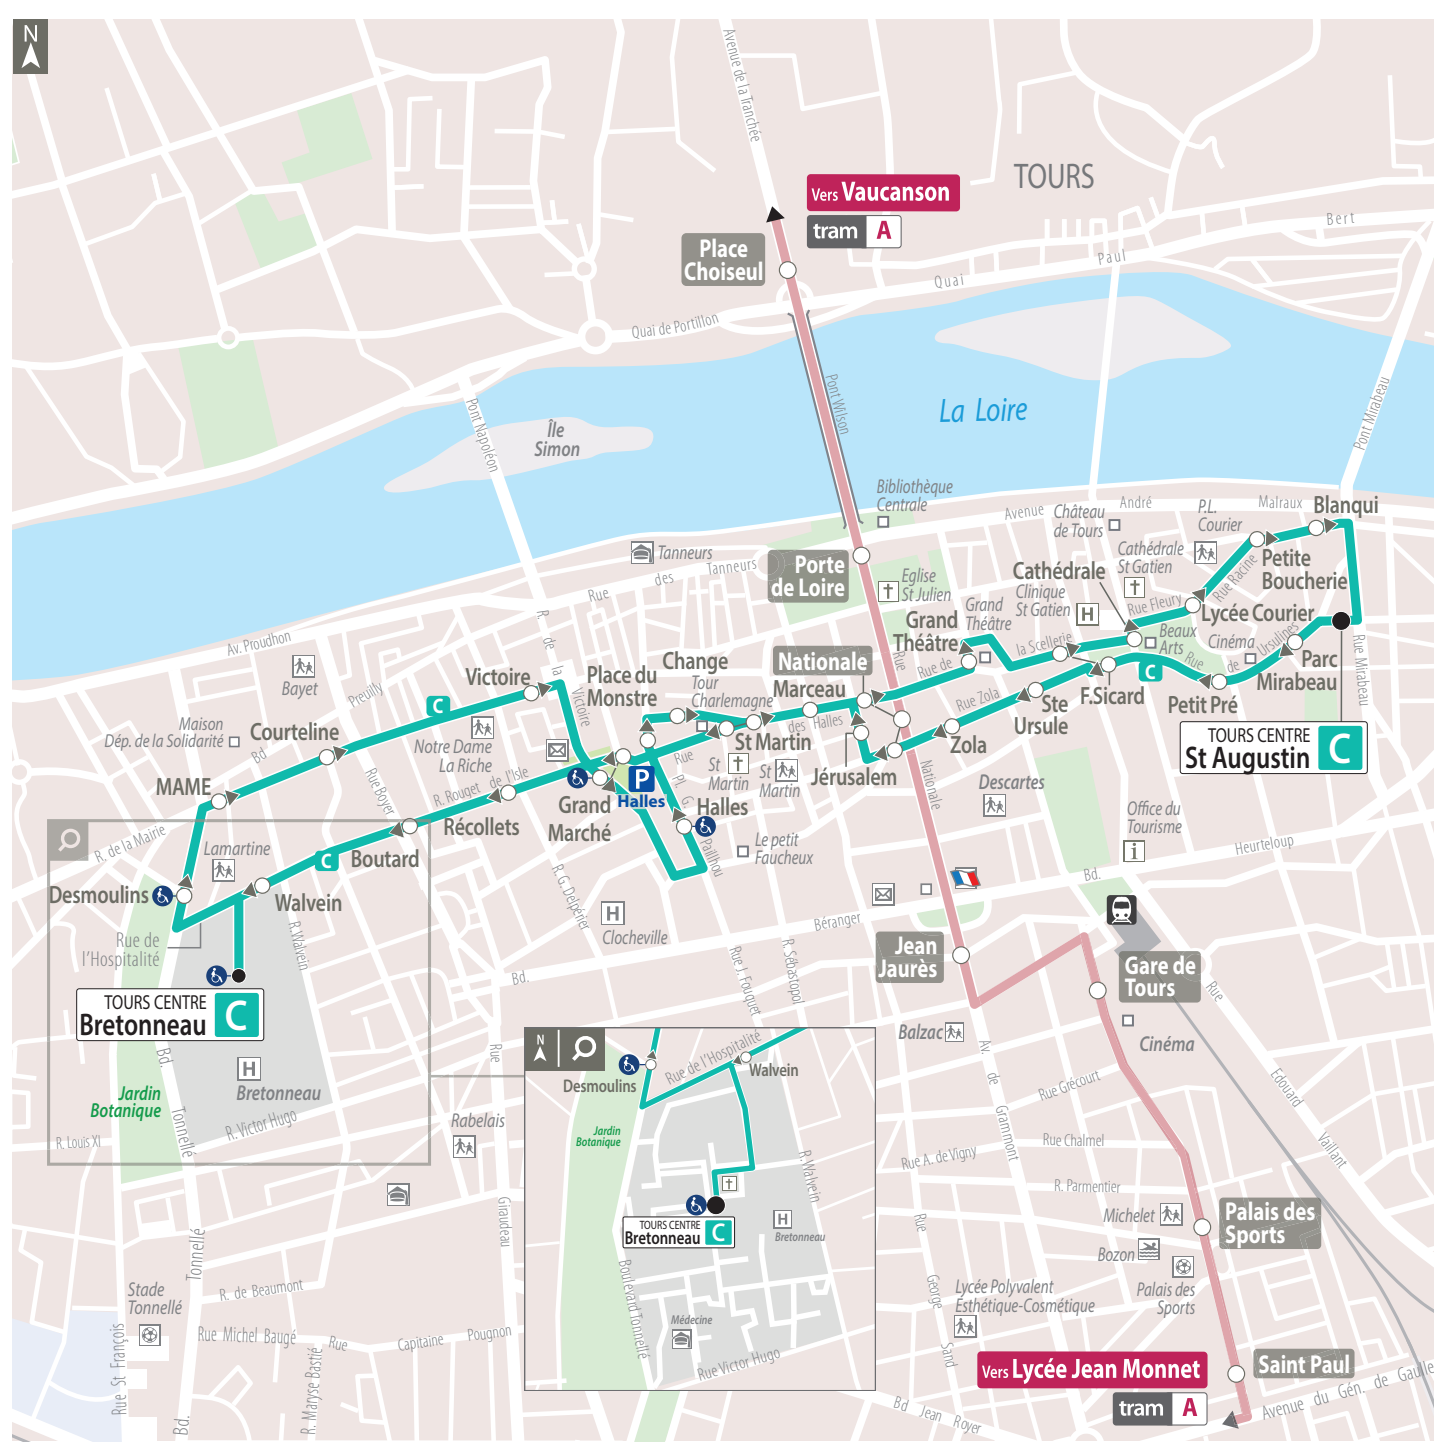

EASY RIDER

shepa.fr/12-2016 / photo © FPaillet

Velociti.

Louez un vélo longue durée
à **tarif réduit** pour les abonnés
Fil Bleu.

Ne pas jeter sur la voie publique.

UN SERVICE DE TOURS MÉTROPOLE VAL DE LOIRE,
UN RÉSEAU GÉRÉ PAR **KEOLIS**

AMPLITUDES HORAIRES

		Sem.	Sam.	Dim.
Premiers départs	Bretonneau	7.15	7.15	-
	St Augustin	7.36	7.36	-
Derniers départs	Bretonneau	18.15	18.15	-
	St Augustin	18.37	18.37	-

Info travaux !
 Des perturbations peuvent impacter le réseau.
 Consultez régulièrement l'info trafic sur filbleu.fr ou par téléphone au 02.47.66.70.70.

Au cœur du vieux Tours, les minibus électriques de la ligne Citadine relient le quartier Blanqui à l'hôpital Bretonneau.

Accessible au tarif réseau bus et tram, cette ligne propose un bus toutes les 15 min entre le quartier Blanqui / la Cathédrale St Gatien / la rue Nationale / les Halles de Tours et l'hôpital Bretonneau.

LA LIGNE C VOUS Y CONDUIT

Lieu	Commune	Arrêt
Basilique St Martin	Tours Centre	St Martin
Cathédrale St Gatien	Tours Centre	Cathédrale
Cinéma les Studio	Tours Centre	Petit Pré
Clinique St Gatien	Tours Centre	Cathédrale
Collège et lycée Notre Dame La Riche	Tours Centre	Grand Marché
Collège et Lycée St Martin	Tours Centre	St Martin, Halles
Collège Lycée Notre Dame la Riche	Tours Centre	Récollets, Grand Marché
Ecole maternelle Charles Boutard	Tours Centre	Récollets
Grand Théâtre de Tours	Tours Centre	Grand Théâtre
Halles de Tours	Tours Centre	Halles, Grand Marché
Hôpital Bretonneau	Tours Centre	Bretonneau (chapelle)
Le P'tit Fauchoux	Tours Centre	Halles, St Martin
Lycée Descartes	Tours Centre	Zola
Lycée Paul-Louis Courier	Tours Centre	Lycée Courier
Lycée Ste Ursule	Tours Centre	Ste Ursule
Tour Charlemagne	Tours Centre	St Martin