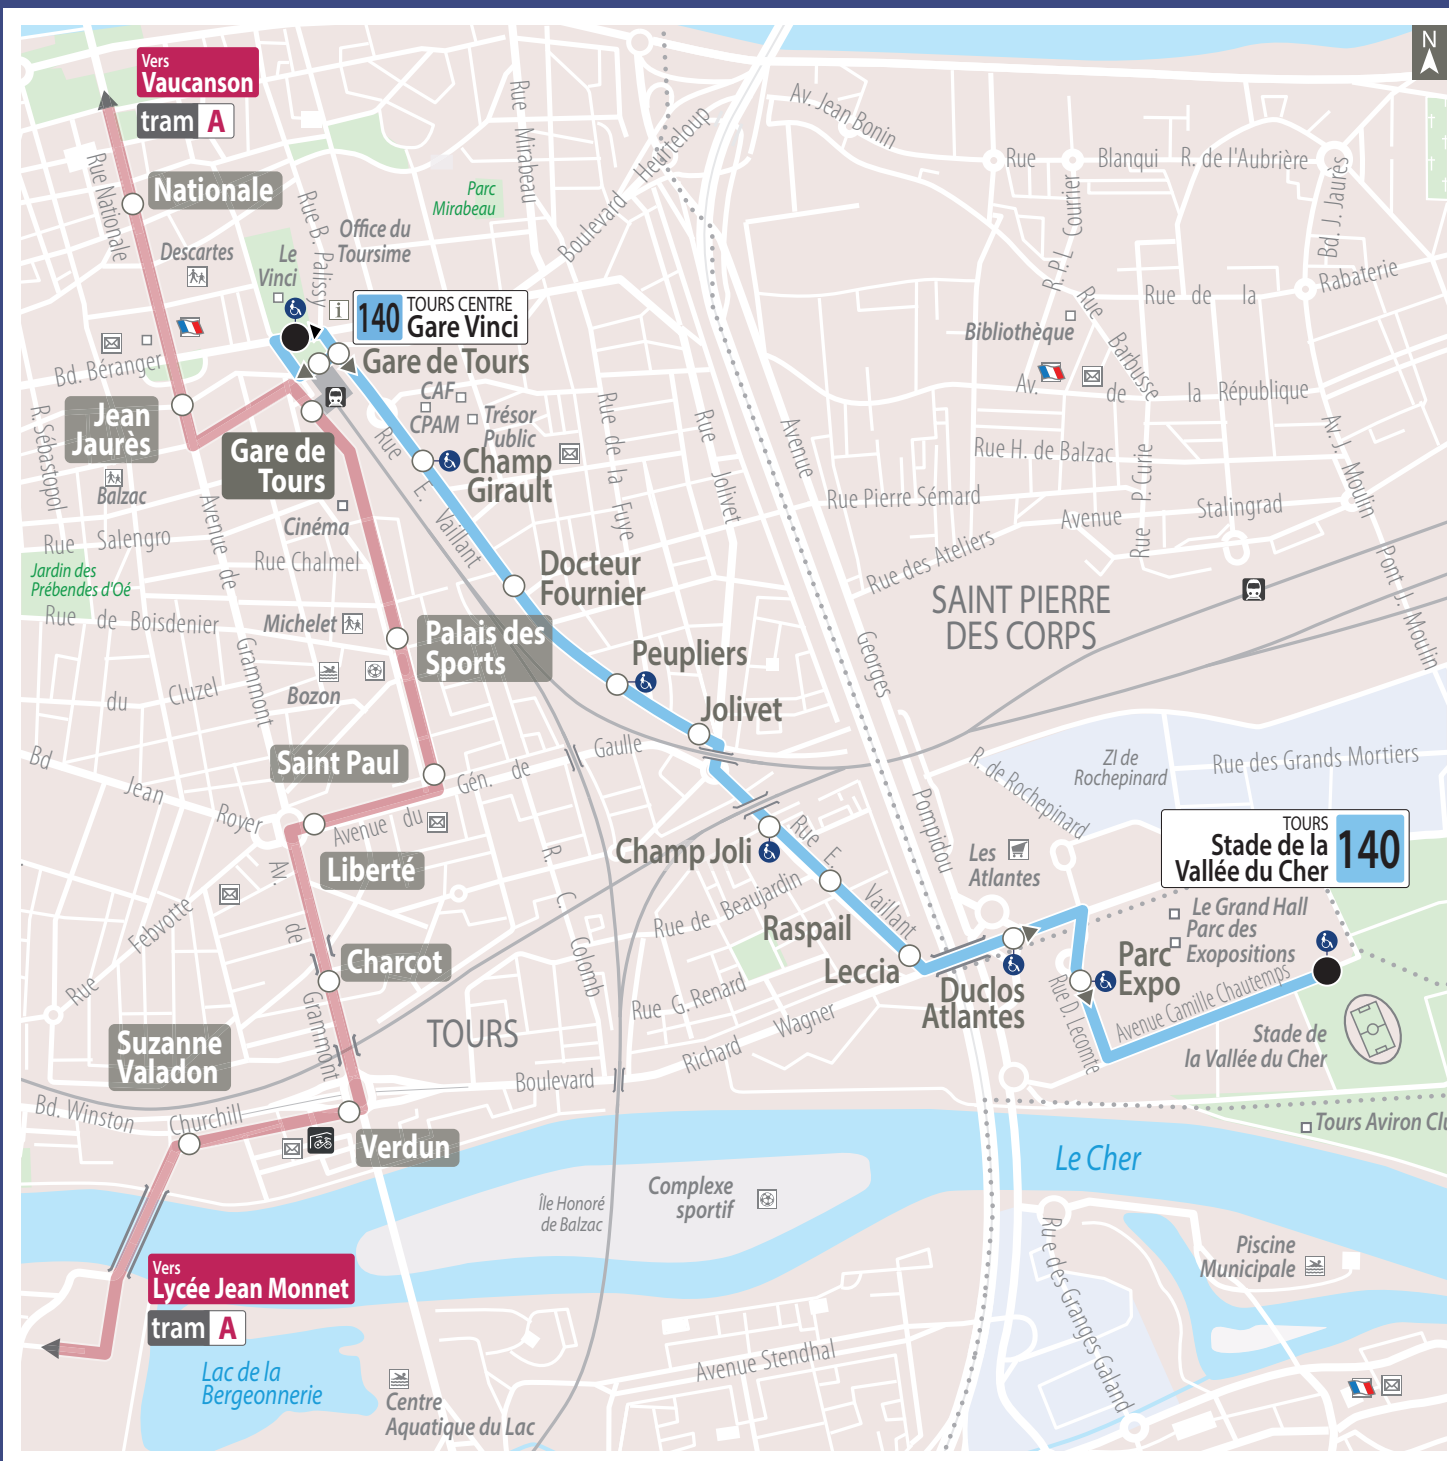

UN SERVICE DE TOURS MÉTROPOLE VAL DE LOIRE,  
UN RÉSEAU GÉRÉ PAR **KEOLIS**

### Pratique !

A chaque match de championnat, vous pouvez vous rendre au Stade de la Vallée du Cher depuis le centre ville.

**À l'aller :** 1h avant le début du match, un bus part toutes les 10 minutes depuis l'arrêt Gare Vinci.