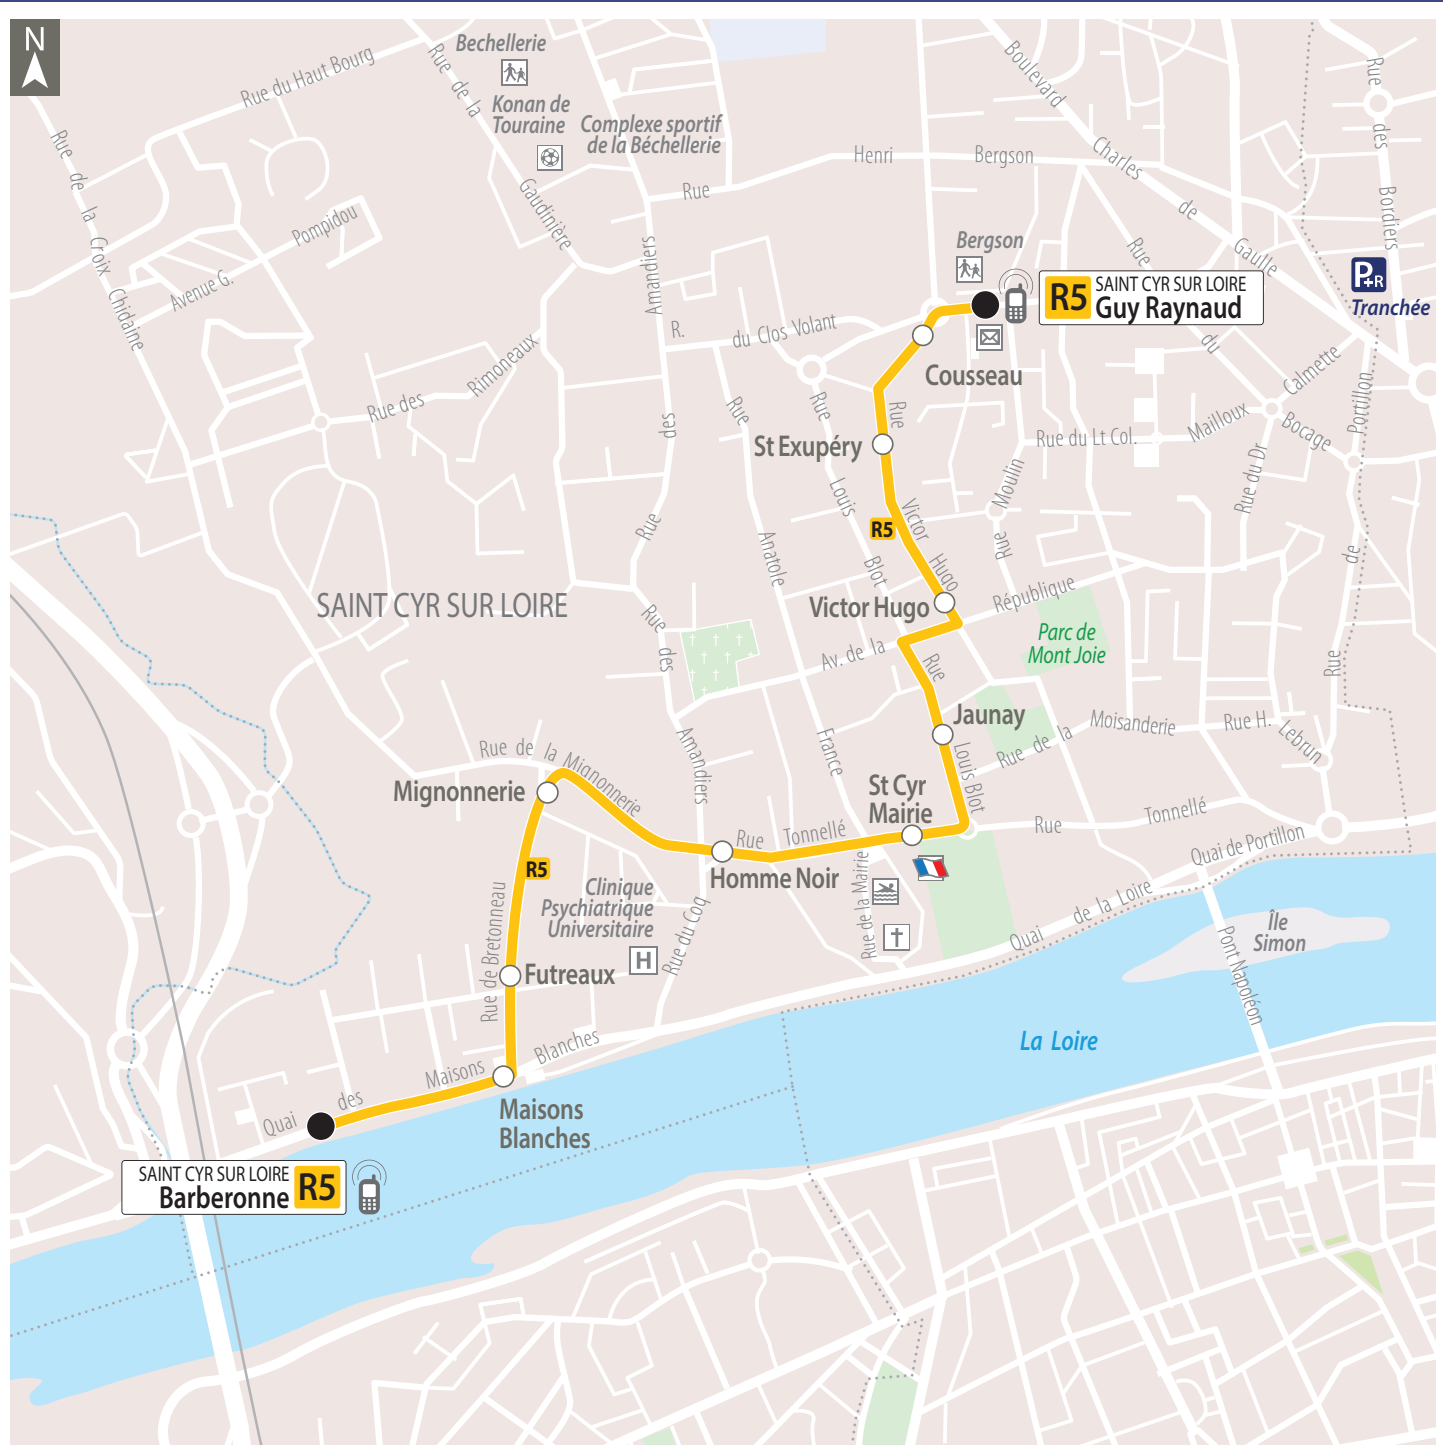

Ne pas jeter sur la voie publique.

UN SERVICE DE TOURS MÉTROPOLE VAL DE LOIRE,
UN RÉSEAU GÉRÉ PAR **KEOLIS**

ESPRIT LIBRE

sherpa.fr/07-2016 / photo © Kiko Jimenez / Westendb1 / GraphicObsession

Formule Liberté
sans abonnement ni engagement,
le prix de mes trajets Fil Bleu
simplement prélevés.

AMPLITUDES HORAIRES

		Sem.	Sam.	Dim.
Premiers départs	Barberonne	7.32	-	-
	Guy Raynaud	11.30	-	-
Derniers départs	Barberonne	14.30	-	-
	Guy Raynaud	16.40	-	-

Découvrez le service Résago

La ligne R5 est un service Résago, comme « réservation ». C'est un service de transport à la demande déclenché uniquement sur réservation téléphonique. La ligne R5 permet de relier le quai des Maisons Blanches au Centre de St-Cyr-sur-Loire du lundi au vendredi, sauf jours fériés.

R5 direction ST CYR SUR LOIRE Barberonne

R5 direction ST CYR SUR LOIRE Guy Raynaud

Lundi au Vendredi - Monday to Friday

	A	A	A
📍 Guy Raynaud	11.30	12.05	16.40
📍 Cousseau	11.30	12.05	16.40
📍 St Exupéry	11.31	12.06	16.41
📍 Victor Hugo	11.32	12.07	16.42
📍 Jaunay	11.33	12.08	16.43
📍 St Cyr Mairie	11.34	12.09	16.44
📍 Homme Noir	11.35	12.10	16.45
📍 Mignonnerie	11.36	12.11	16.46
📍 Futreaux	11.36	12.11	16.46
📍 Maisons Blanches	11.36	12.11	16.46
📍 Barberonne	11.37	12.12	16.47