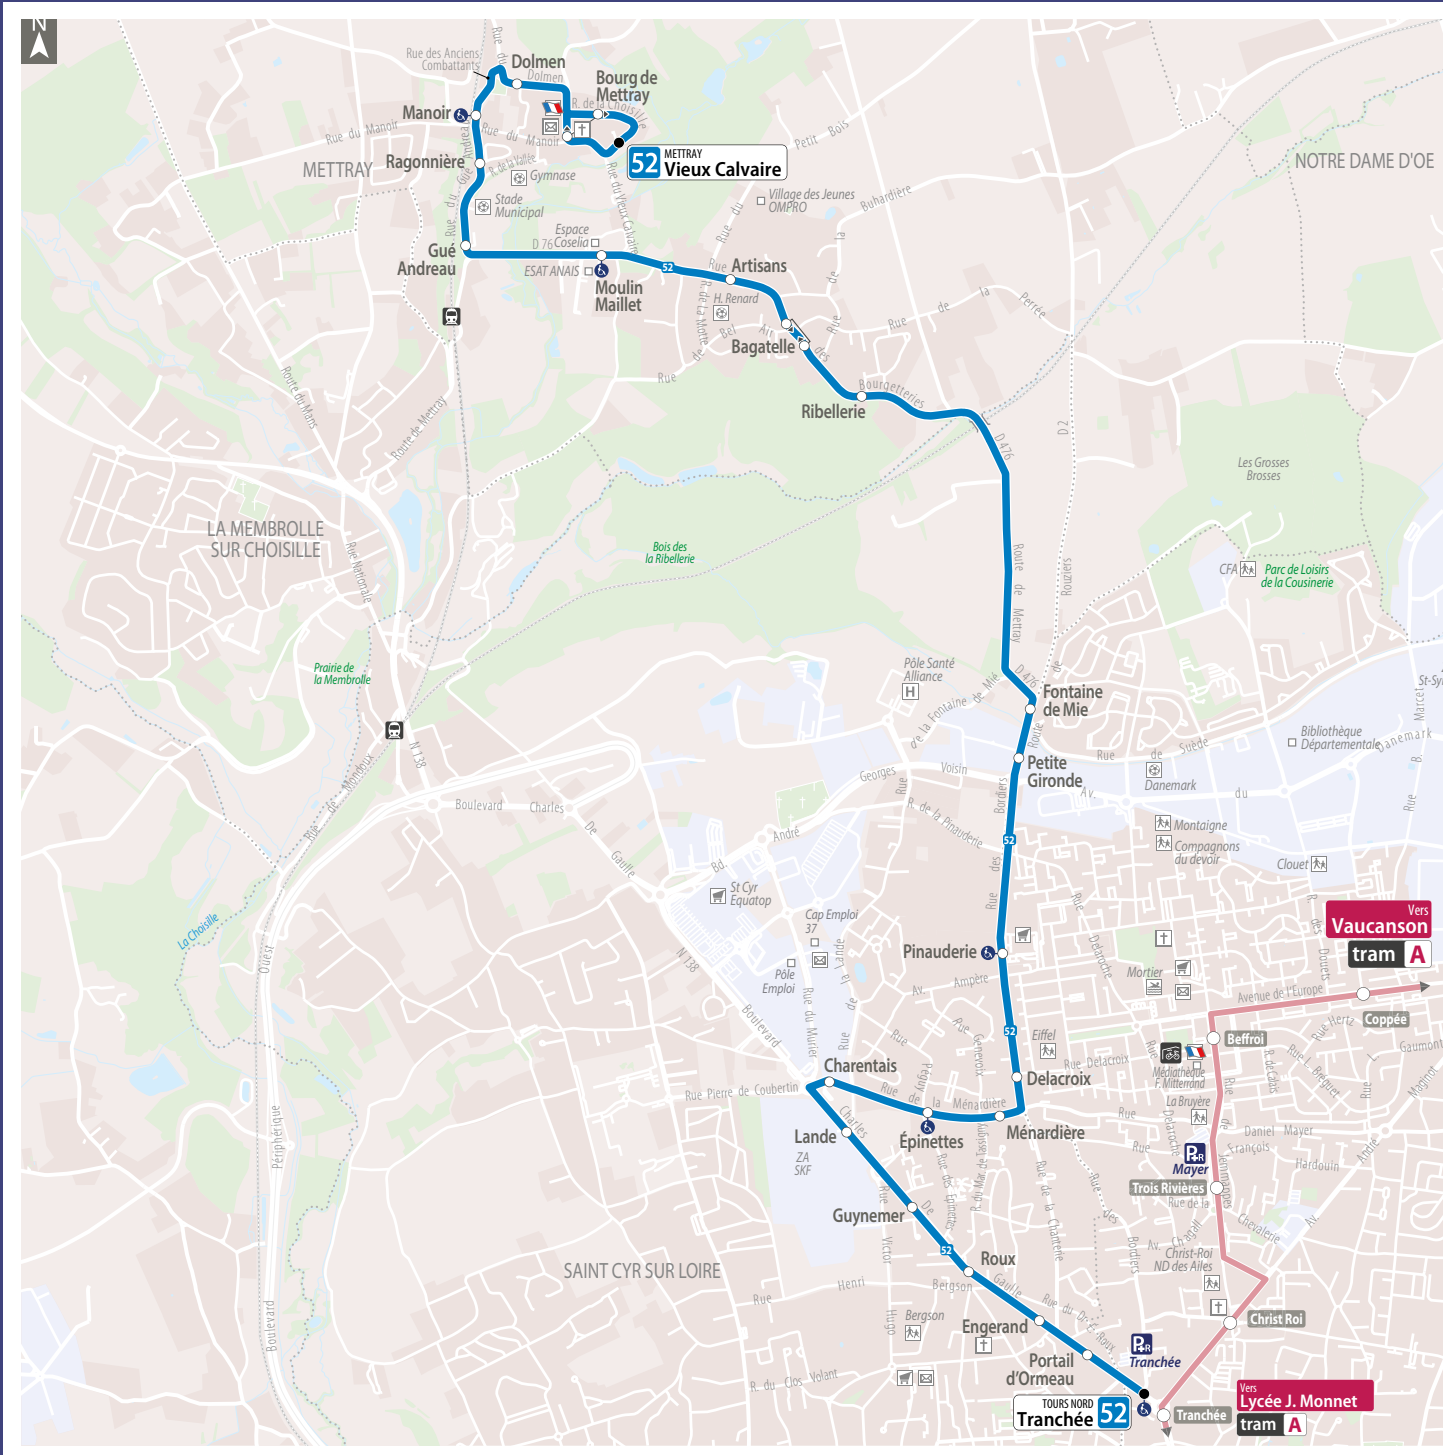

POUR BIEN VOYAGER EN BUS

- Présentez-vous à votre arrêt quelques minutes avant l'horaire indiqué.
- Pour l'achat d'un ticket préparez votre monnaie avant de monter à bord.
- Pour qu'un bus s'arrête, faites signe au conducteur.
- À la montée par la porte avant, validez votre titre de transport.
- Pour le confort de tous, avancez vers le fond du bus. Merci de libérer l'espace central pour les fauteuils roulants et les poussettes.
- Pour demander la descente, appuyez sur un des boutons demande d'arrêt.

FRÉQUENCES DE PASSAGE

Horaires	Sem.	Sam.	Dim.
Heures Creuses avant 7h et après 20h	60 min	60 min	4 départs / jour uniquement sur réservation
Heures de journée 9h - 16h et 19h - 20h	60 min	60 min	
Heures de pointe 7h - 9h et 16h - 19h	30 min	60 min	
Heures de nuit après 22h	-	-	

Nouveau !

La correspondance avec le Tram est désormais effectuée à la station Tranchée.

Info dimanche

Les dimanches et jours fériés, 2 allers et 2 retours sur réservation sont proposés sur l'ensemble de la ligne.

Pour réserver un taxi-bus les dimanches et jours fériés, rendez-vous 24h/24 et 7j/7 sur l'appli ou sur filbleu.fr ou appelez le 02.47.66.70.70.

La réservation est possible jusqu'à 30 min avant le départ !

LA LIGNE 52 VOUS Y CONDUIT

Lieu	Commune	Arrêt
ANAIS de Mettray	Mettray	Moulin Maillet
Centre commercial Leclerc	Tours Nord	Pinaderie
ITEP le village des Jeunes	Mettray	Artisans
Lycée Eiffel	Tours Nord	Delacroix
Mairie de Mettray	Mettray	Bourg de Mettray
Parking Relais (P+R) Tranchée	Tours Nord	Tranchée
Stade de Mettray	Mettray	Gué Andreau
Pôle Emploi	St Cyr sur Loire	Charentais

Les arrêts comportant le pictogramme : sont accessibles aux usagers en fauteuil roulant dans les deux sens. ne peuvent pas être mis en accessibilité du fait de contraintes techniques. Un service de substitution est ouvert à certaines personnes à mobilité réduite. Plus d'infos au 02.47.66.70.70 ou filbleu.fr.