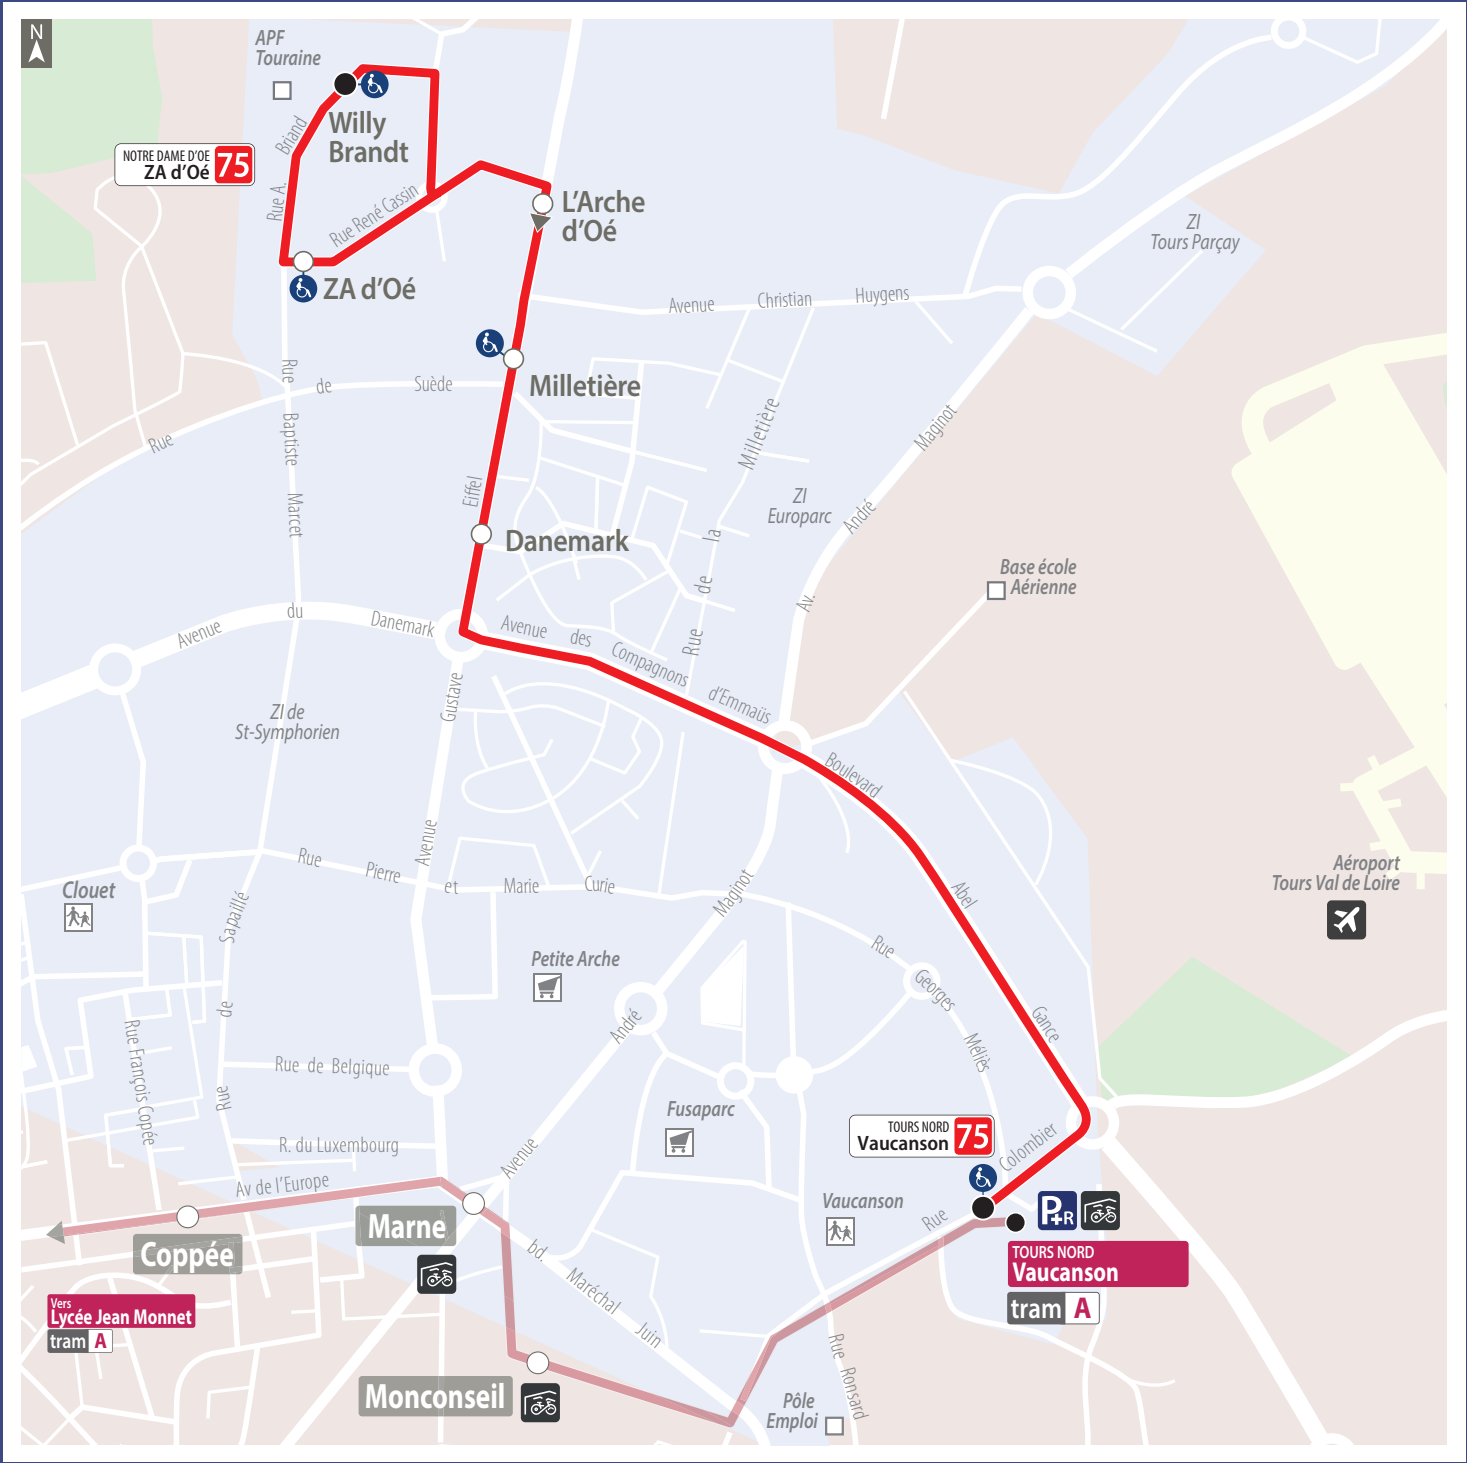

i Les arrêts comportant le pictogramme : ♿ sont accessibles aux usagers en fauteuil roulant dans les deux sens.
♿ ne peuvent pas être mis en accessibilité du fait de contraintes techniques.
Un service de substitution est ouvert à certaines personnes à mobilité réduite. Plus d'infos au 02.47.66.70.70 ou filbleu.fr.