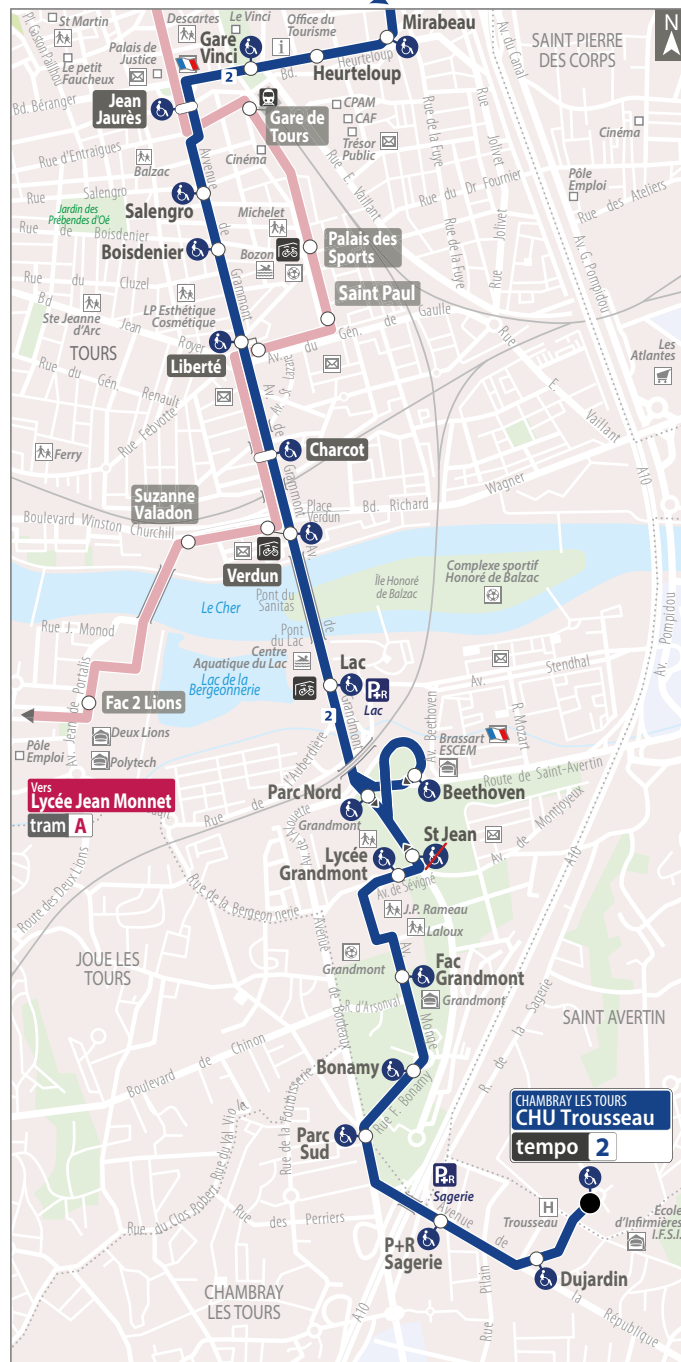

POUR BIEN VOYAGER EN BUS

- Présentez-vous à votre arrêt quelques minutes avant l'horaire indiqué.
- Pour l'achat d'un ticket préparez votre monnaie avant de monter à bord.
- Pour qu'un bus s'arrête, faites signe au conducteur.
- À la montée par la porte avant, validez votre titre de transport.
- Pour le confort de tous, avancez vers le fond du bus. Merci de libérer l'espace central pour les fauteuils roulants et les poussettes.
- Pour demander la descente, appuyez sur un des boutons demande d'arrêt.

FRÉQUENCES DE PASSAGE

Horaires	Sem.	Sam.	Dim.
Heures Creuses avant 7h et après 20h	15/30 min	15/30 min	30 min
Heures de journée 9h - 16h et 19h - 20h	7/10 min	10/15 min	30 min
Heures de pointe 7h - 9h et 16h - 19h	7/8 min	10/15 min	30 min
Heures de nuit après 22h	30 min	30 min	30 min

LA LIGNE 2 VOUS Y CONDUIT

Lieu	Commune	Arrêt
Centre Aquatique du Lac	Tours Sud	Lac
CHU Trousseau	Chambray les Tours	CHU Trousseau
Cinéma Ciné-Loire	Tours Nord	Vaucanson
Cinéma Les Studio	Tours Centre	Ursulines
Collège J.P. Rameau	Tours Sud	Lycée Grandmont
Espace Fil Bleu (agence commerciale)	Tours Centre	Gare Vinci
Fac de Sciences	Tours Sud	Fac Grandmont
Gares routière et ferroviaire	Tours Centre	Gare Vinci
Hôtel de Ville (Tours)	Tours Centre	Jean Jaurès
IUT	Tours Nord	IUT
Lycée Balzac	Tours Centre	Jean Jaurès
Lycée Choiseul	Tours Nord	Lycée Choiseul
Lycée Descartes	Tours Centre	Jean Jaurès
Lycée Paul-Louis Courier	Tours Centre	Ursulines
Lycée professionnel Clouet	Tours Nord	LP Clouet
Lycée Ste Ursule	Tours Centre	Gare Vinci
Lycée Vaucanson	Tours Nord	Lycée Vaucanson
Lycées Grandmont et Laloux	Tours Sud	Lycée Grandmont
Palais de justice	Tours Centre	Jean Jaurès
Palais des Congrès Vinci	Tours Centre	Gare Vinci
Parking Relais (P+R) Lac	Tours Sud	Lac
Parking Relais (P+R) Sagerie	Chambray les Tours	P+R Sagerie
Parking Relais (P+R) Vaucanson	Tours Nord	Vaucanson
Pôle Emploi (Tours Nord)	Tours Nord	Lycée Vaucanson
Université François Rabelais (Sciences)	Tours Sud	Fac Grandmont

Les arrêts comportant le pictogramme : sont accessibles aux usagers en fauteuil roulant dans les deux sens. ne peuvent pas être mis en accessibilité du fait de contraintes techniques. Un service de substitution est ouvert à certaines personnes à mobilité réduite. Plus d'infos au 02.47.66.70.70 ou filbleu.fr.