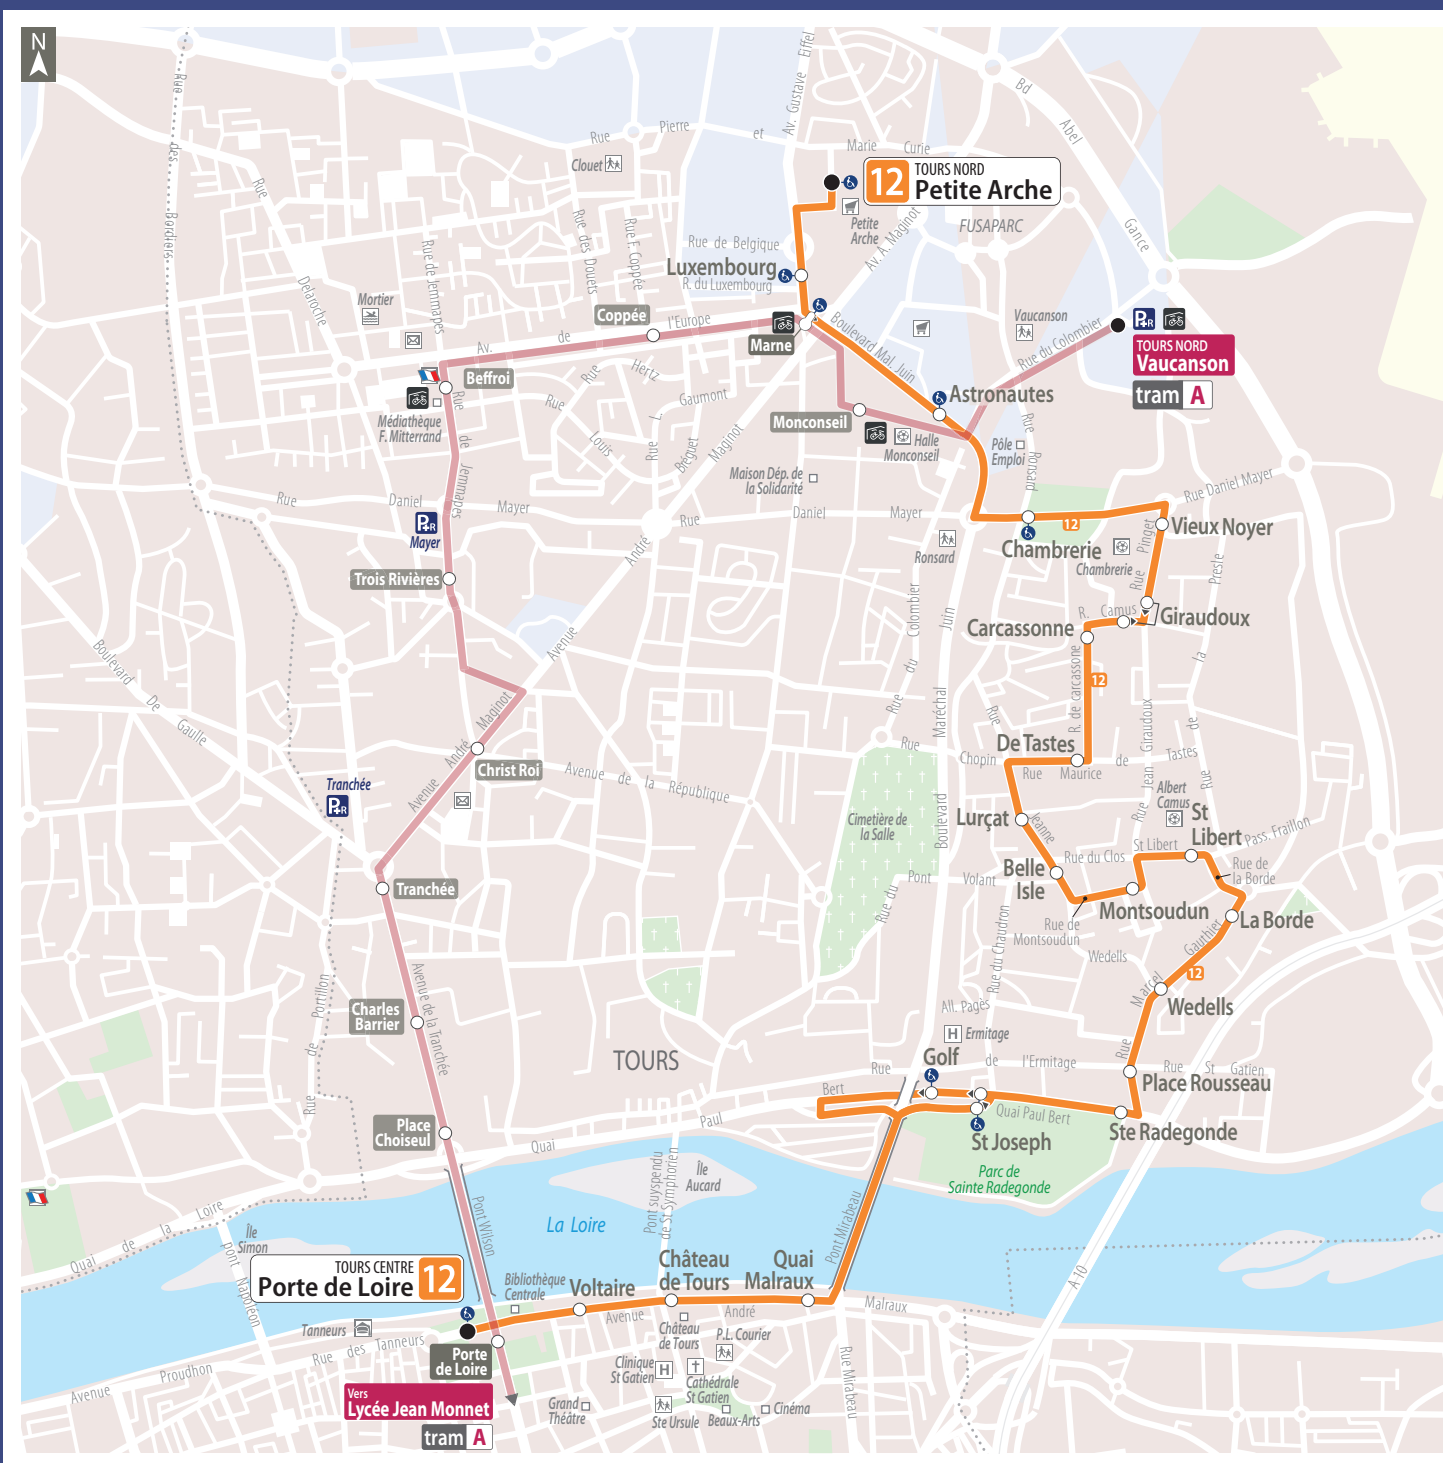

POUR BIEN VOYAGER EN BUS

- Présentez-vous à votre arrêt quelques minutes avant l'horaire indiqué.
- Pour l'achat d'un ticket préparez votre monnaie avant de monter à bord.
- Pour qu'un bus s'arrête, faites signe au conducteur.
- À la montée par la porte avant, validez votre titre de transport.
- Pour le confort de tous, avancez vers le fond du bus. Merci de libérer l'espace central pour les fauteuils roulants et les poussettes.
- Pour demander la descente, appuyez sur un des boutons demande d'arrêt.

FRÉQUENCES DE PASSAGE

Horaires	Sem.	Sam.	Dim.
Heures Creuses avant 7h et après 20h	30 min	30 min	-
Heures de journée 9h - 16h et 19h - 20h	30 min	30/60 min	60 min
Heures de pointe 7h - 9h et 16h - 19h	20 min	20/30 min	60 min
Heures de nuit après 22h	-	-	-

Nouveau !

L'arrêt « Astronautes » dessert le Lycée Vaucanson à Tours. Il se situe à 250m du lycée via la rue du Colombier.

LA LIGNE 12 VOUS Y CONDUIT

Lieu	Commune	Arrêt
Cathédrale St Gatien	Tours centre	Château de Tours
Centre commercial de la Petite Arche	Tours Nord	Petite Arche
Château de Tours	Tours Centre	Château de Tours
Collège Ronsard	Tours Nord	Chambrierie
Gymnase Monconseil	Tours Nord	Astronautes
Stade de la Chambrierie	Tours Nord	Giraudoux
Lycée Paul-Louis Courier	Tours Centre	Château de Tours
Lycée Vaucanson	Tours Nord	Astronautes
Bibliothèque centrale	Tours Centre	Voltaire
Musée du Compagnonnage	Tours Centre	Porte de Loire

i Les arrêts comportant le pictogramme : sont accessibles aux usagers en fauteuil roulant dans les deux sens. ne peuvent pas être mis en accessibilité du fait de contraintes techniques. Un service de substitution est ouvert à certaines personnes à mobilité réduite. Plus d'infos au 02.47.66.70.70 ou filbleu.fr.