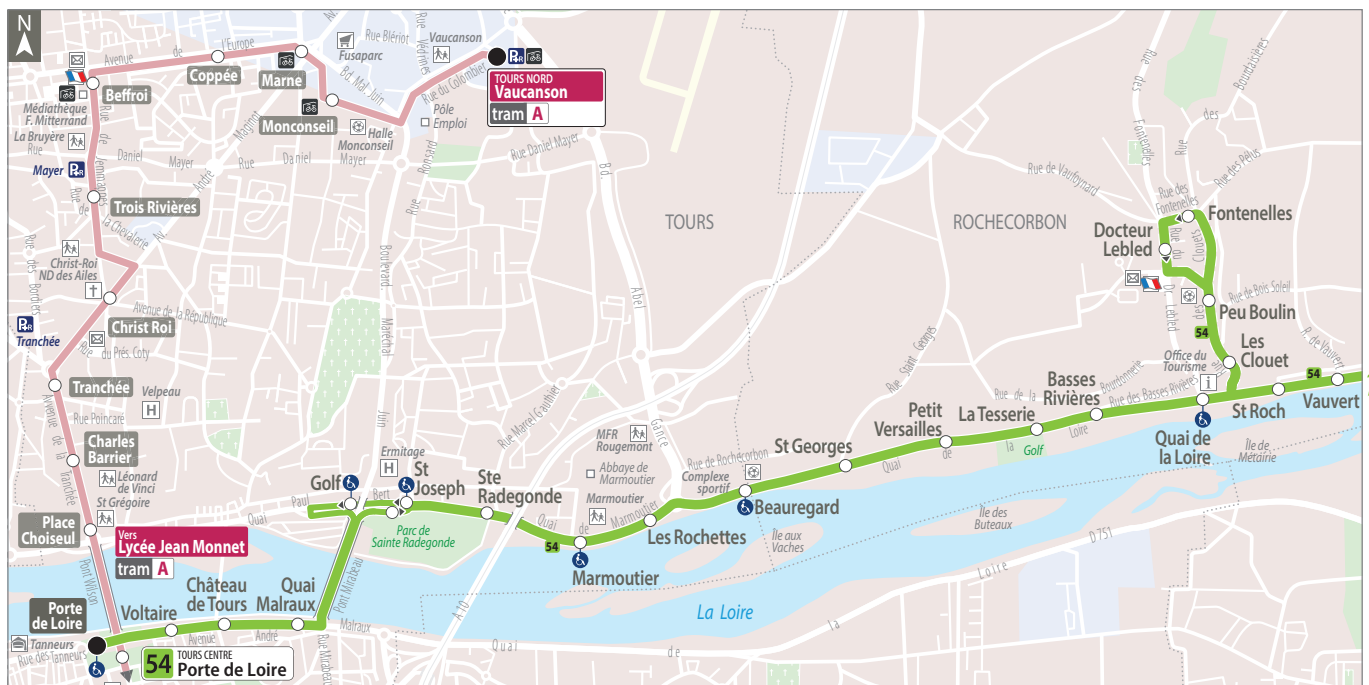

POUR BIEN VOYAGER EN BUS

- Présentez-vous à votre arrêt quelques minutes avant l'horaire indiqué.
- Pour l'achat d'un ticket préparez votre monnaie avant de monter à bord.
- Pour qu'un bus s'arrête, faites signe au conducteur.
- À la montée par la porte avant, validez votre titre de transport.
- Pour le confort de tous, avancez vers le fond du bus. Merci de libérer l'espace central pour les fauteuils roulants et les poussettes.
- Pour demander la descente, appuyez sur un des boutons demande d'arrêt.

FRÉQUENCES DE PASSAGE

Horaires	Sem.	Sam.	Dim.
Heures Creuses avant 7h et après 20h	25/50 min	50 min	-
Heures de journée 9h - 16h et 19h - 20h	15/90 min	30/120 min	75/80 min
Heures de pointe 7h - 9h et 16h - 19h	20/60 min	20/90 min	75/80 min
Heures de nuit après 22h	-	-	-