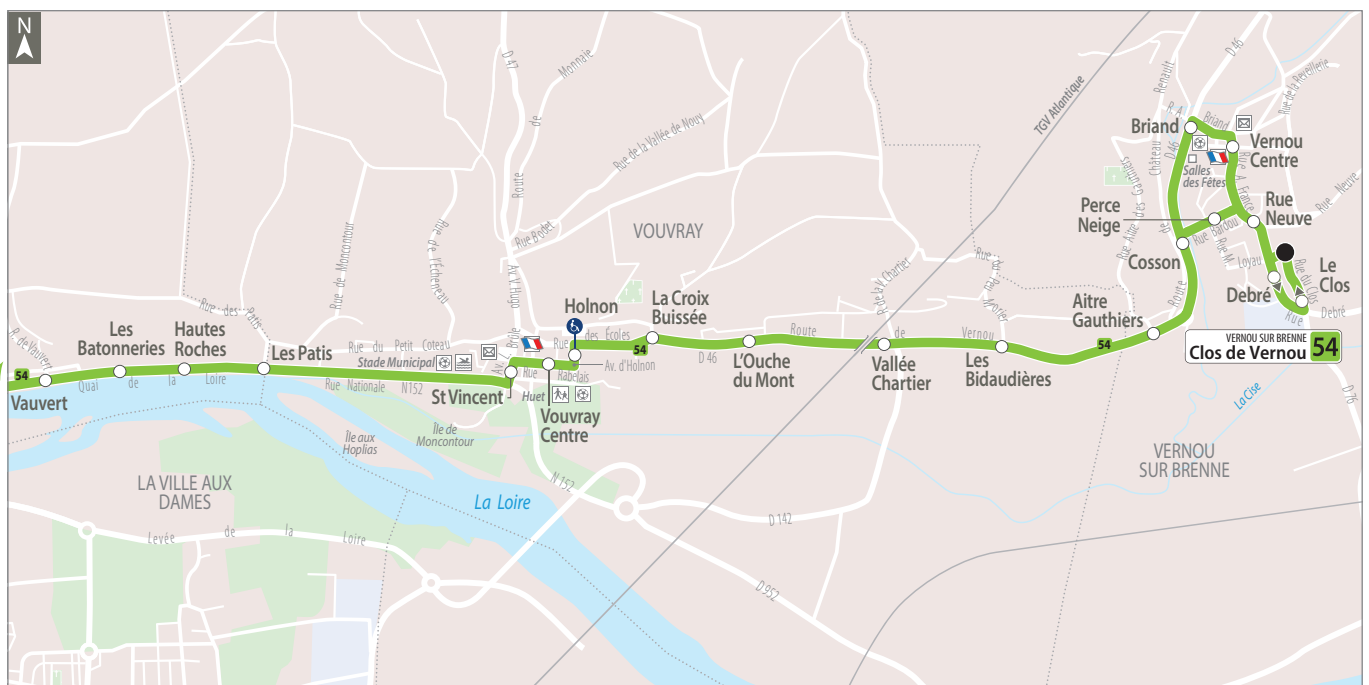

LA LIGNE 54 VOUS Y CONDUIT

Lieu	Commune	Arrêt
Château de Tours	Tours Centre	Château de Tours
Collège Gaston Huet	Vouvray	Vouvray Centre, Holnon
Institution Marmoutier	Tours Nord	Marmoutier
Lycée Paul-Louis Courier	Tours Centre	Château de Tours
Mairie de Rochecorbon	Rochecorbon	Docteur Lebled
Mairie de Vernou	Vernou	Vernou Centre
Mairie de Vouvray	Vouvray	Vouvray Centre
Maison de retraite de Vernou	Vernou	Clos de Vernou
Médiathèque centrale	Tours Centre	Voltaire