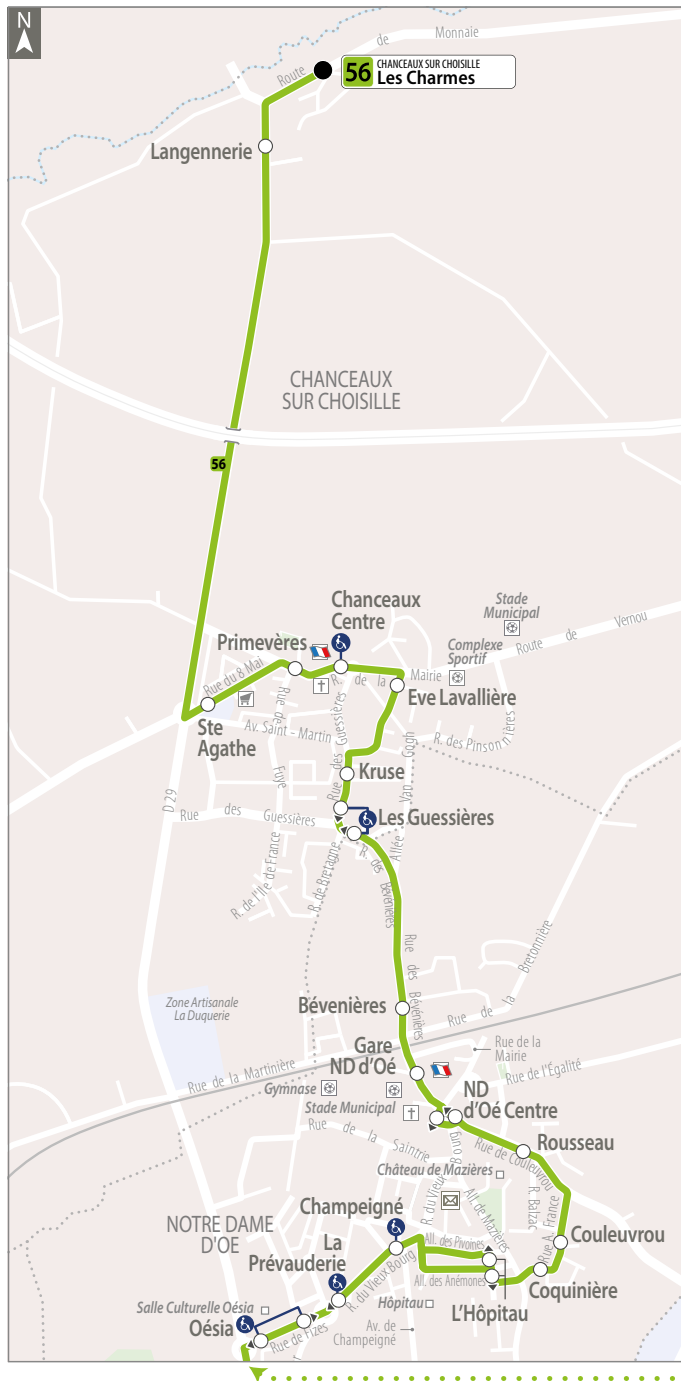

POUR BIEN VOYAGER EN BUS

- Présentez-vous à votre arrêt quelques minutes avant l'horaire indiqué.
- Pour l'achat d'un ticket préparez votre monnaie avant de monter à bord.
- Pour qu'un bus s'arrête, faites signe au conducteur.
- À la montée par la porte avant, validez votre titre de transport.
- Pour le confort de tous, avancez vers le fond du bus. Merci de libérer l'espace central pour les fauteuils roulants et les poussettes.
- Pour demander la descente, appuyez sur un des boutons demande d'arrêt.

FRÉQUENCES DE PASSAGE

Horaires	Sem.	Sam.	Dim.
Heures Creuses avant 7h et après 20h	60 min	30/60 min	4 départs / jour uniquement sur réservation
Heures de journée 9h - 16h et 19h - 20h	60 min	60 min	
Heures de pointe 7h - 9h et 16h - 19h	15/30 min	30 min	
Heures de nuit après 22h	-	-	

Info dimanche

Les dimanches et jours fériés, 2 allers et 2 retours sur réservation sont proposés sur l'ensemble de la ligne.

Pour réserver un Taxi-bus les dimanches et jours fériés, rendez-vous 24h/24 et 7j/7 sur l'appli ou sur filbleu.fr ou appelez le 02.47.66.70.70.

La réservation est possible jusqu'à 30 min avant le départ !

LA LIGNE 56 VOUS Y CONDUIT

Lieu	Commune	Arrêt
Centre commercial	Chanceaux sur Choisille	Ste Agathe
Centre commercial de la Petite Arche	Tours Nord	Petite Arche
Cinéma Ciné-Loire	Tours Nord	Vaucanson
Gare SNCF (Notre-Dame d'Oé)	Notre Dame d'Oé	Gare ND d'Oé
Lycée Vaucanson	Tours Nord	Lycée Vaucanson
Mairie de Chanceaux sur Choisille	Chanceaux sur Choisille	Chanceaux Centre
Mairie de Notre-Dame d'Oé	Notre Dame d'Oe	ND d'Oé Centre
Salle Oésia	Notre Dame d'Oe	Oésia
ZA de l'Arche d'Oé	Notre Dame d'Oe	L'Arche d'Oé
ZI de St Symphorien	Tours Nord	Danemark

Les arrêts comportant le pictogramme : sont accessibles aux usagers en fauteuil roulant dans les deux sens.

ne peuvent pas être mis en accessibilité du fait de contraintes techniques.

Un service de substitution est ouvert à certaines personnes à mobilité réduite. Plus d'infos au 02.47.66.70.70 ou filbleu.fr.