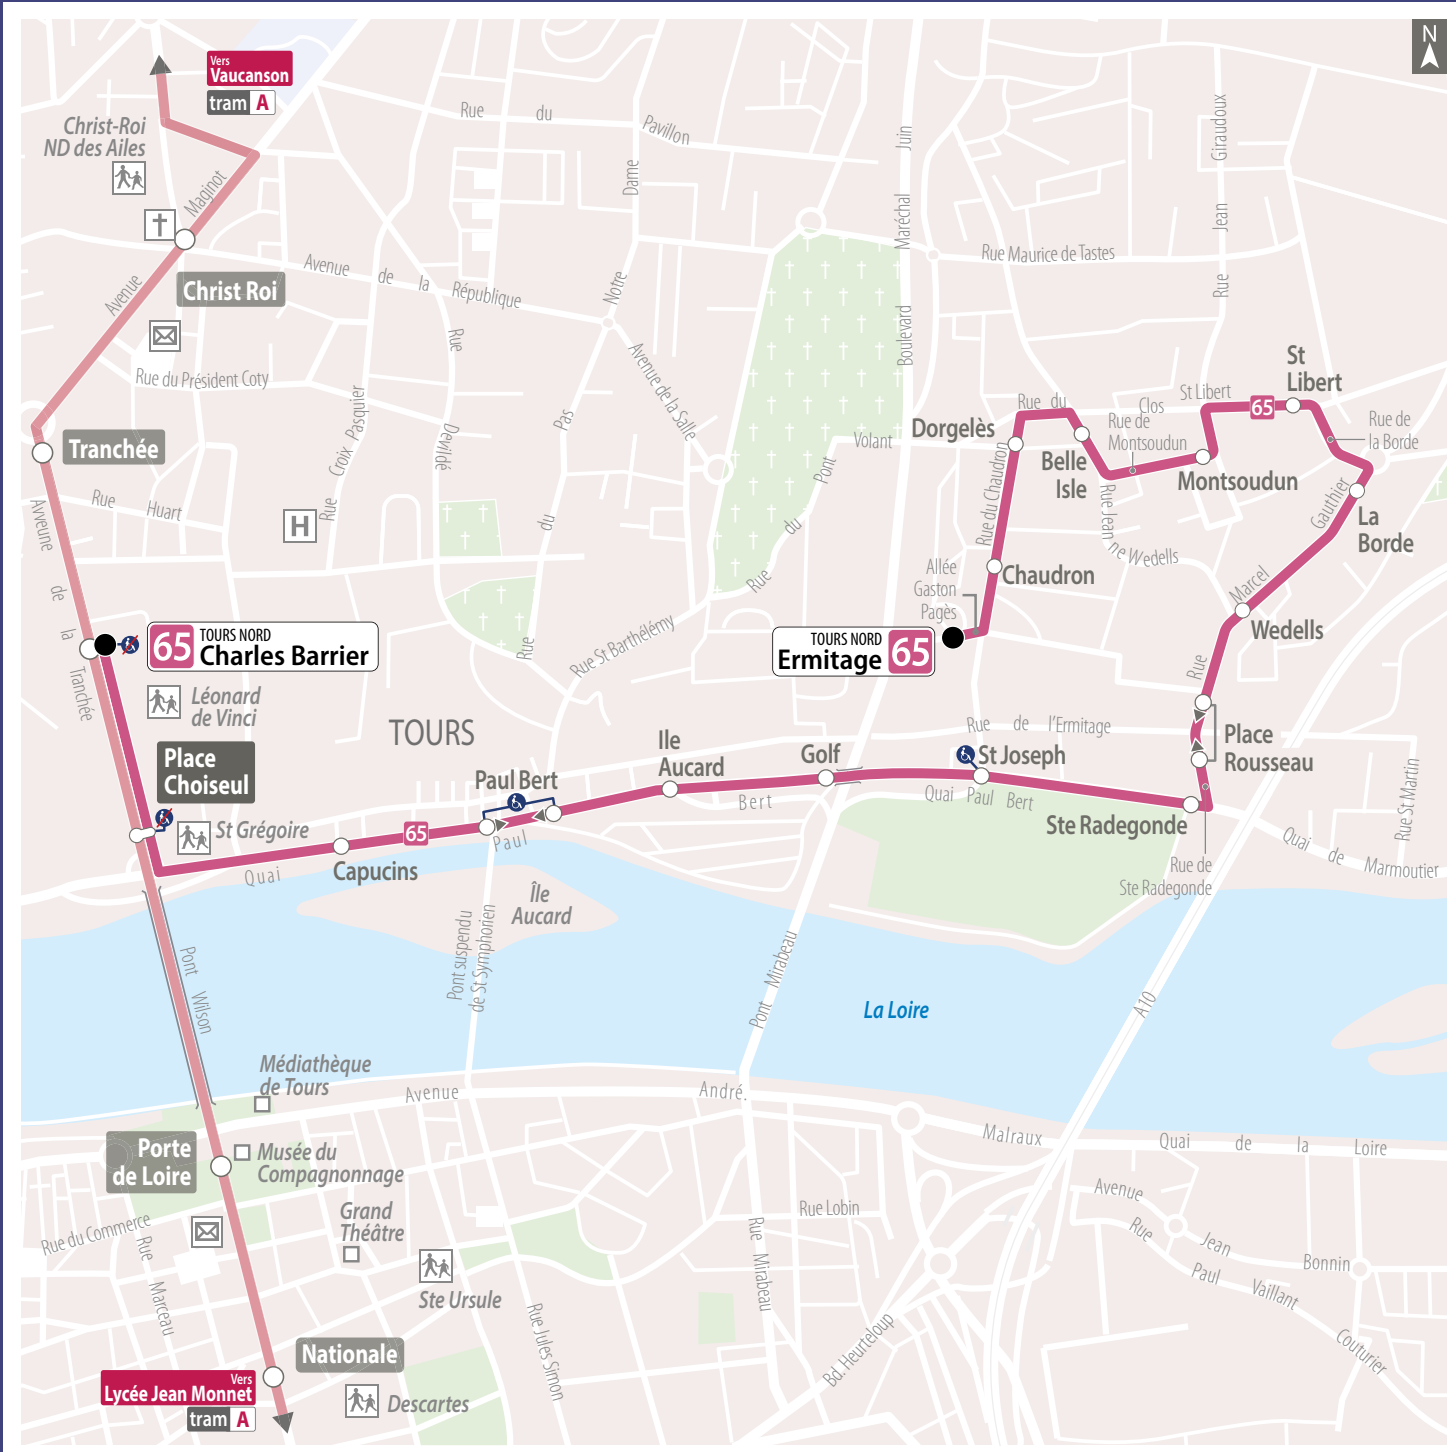

i Les arrêts comportant le pictogramme : sont accessibles aux usagers en fauteuil roulant dans les deux sens.
ne peuvent pas être mis en accessibilité du fait de contraintes techniques.
Un service de substitution est ouvert à certaines personnes à mobilité réduite. Plus d'infos au 02.47.66.70.70 ou filbleu.fr.