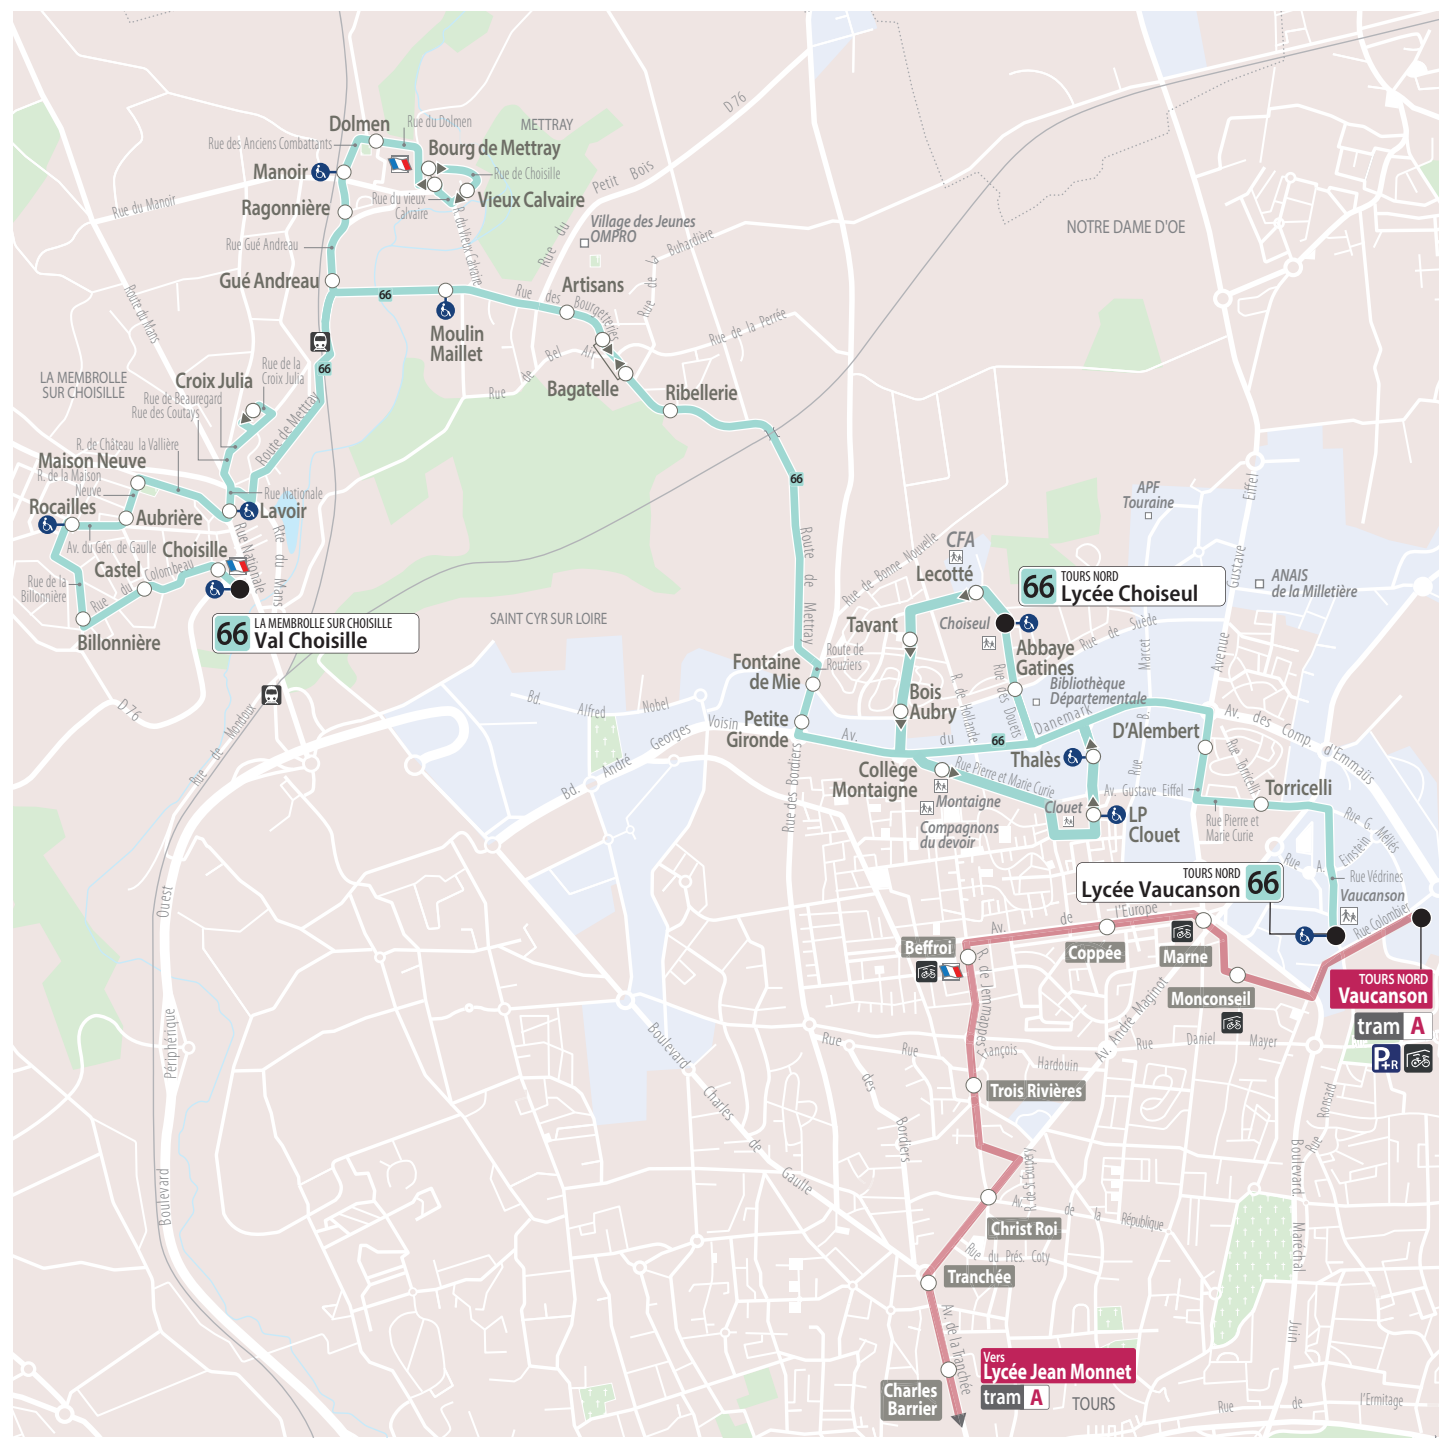

Un service de Tours Métropole Val de Loire et du Syndicat des Mobilités de Touraine
Un réseau géré par **KEOIS**

Les arrêts comportant le pictogramme : ♿ sont accessibles aux usagers en fauteuil roulant dans les deux sens.

direction TOURS NORD
66 Lycée Vaucanson

direction LA MEMBROLLE SUR CHOISILLE
66 Val Choisille

direction TOURS NORD
66 Lycée Choiseul

Lundi au Vendredi (sauf jours fériés) - Monday to Friday (except bank holidays)