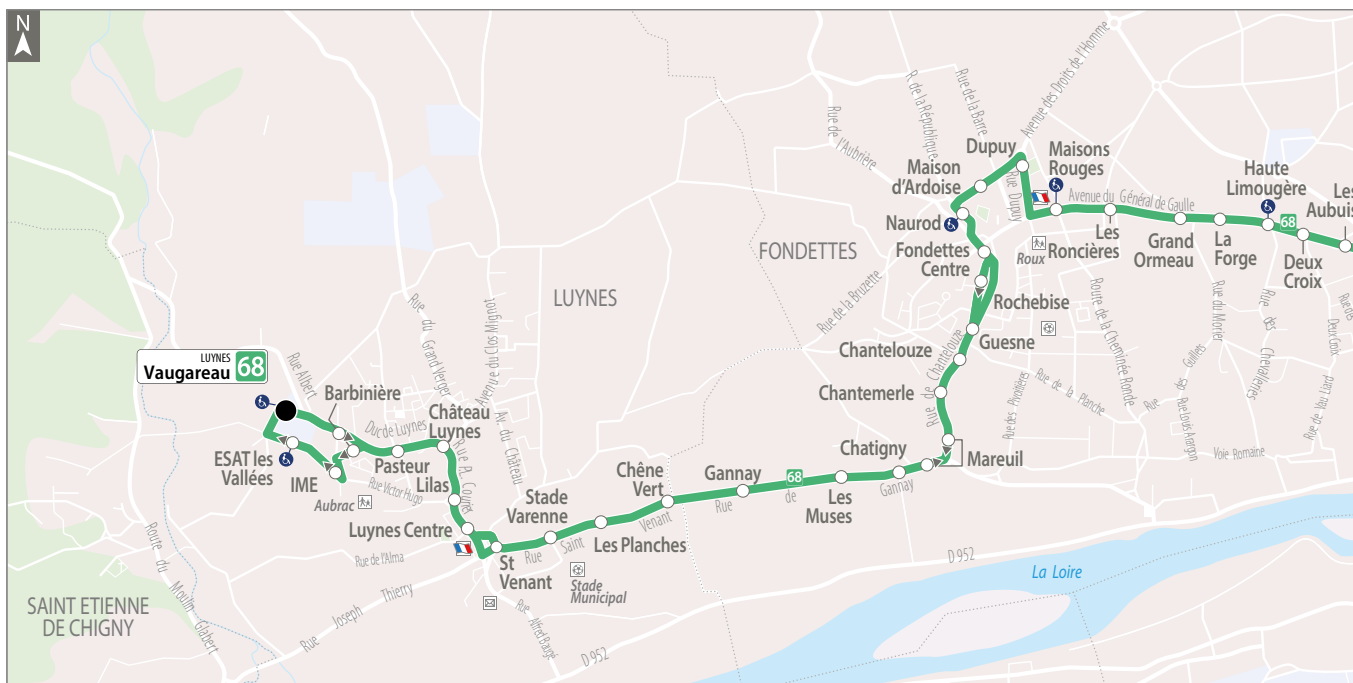

## TWITTER

[@filbleu](https://twitter.com/filbleu)

Un service de Tours Métropole Val de Loire et du Syndicat des Mobilités de Touraine  
Un réseau géré par **KEOIS**

Les arrêts comportant le pictogramme : sont accessibles aux usagers en fauteuil roulant dans les deux sens.