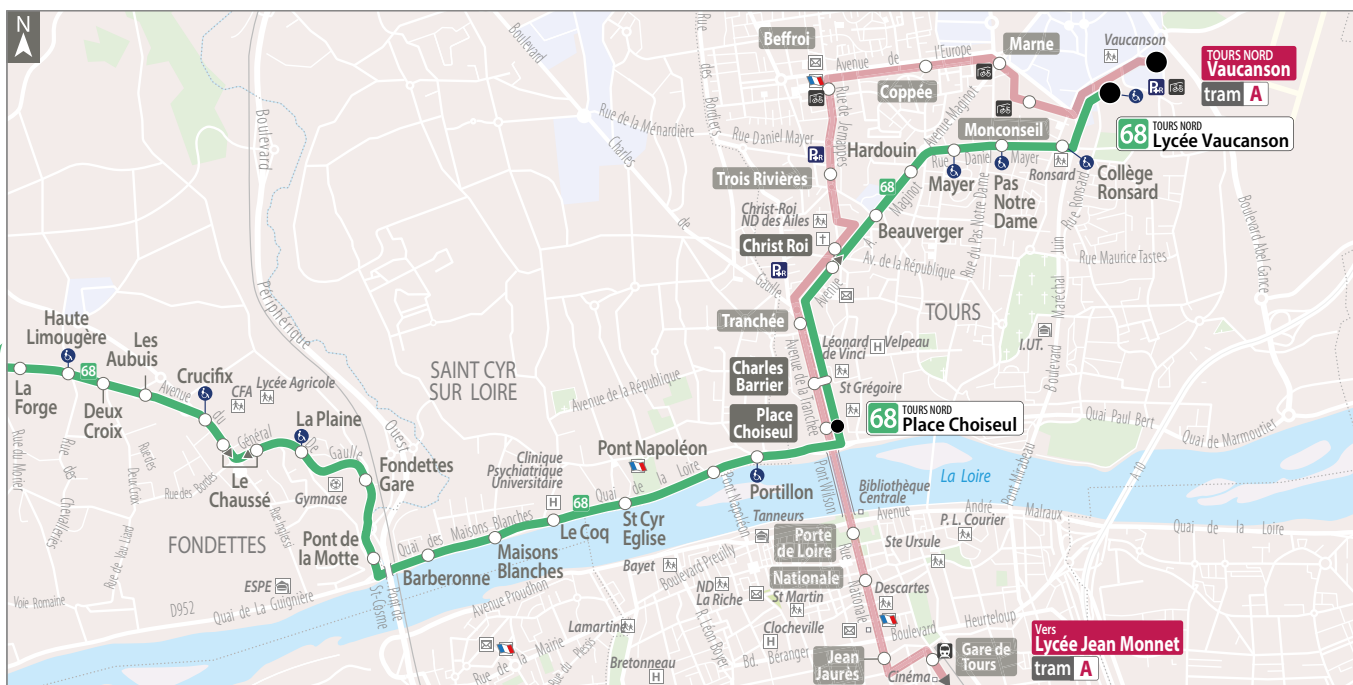

## TWITTER

[@filbleu](https://twitter.com/filbleu)

Un service de Tours Métropole Val de Loire et du Syndicat des Mobilités de Touraine  
Un réseau géré par **KEOIS**

Les arrêts comportant le pictogramme : sont accessibles aux usagers en fauteuil roulant dans les deux sens.