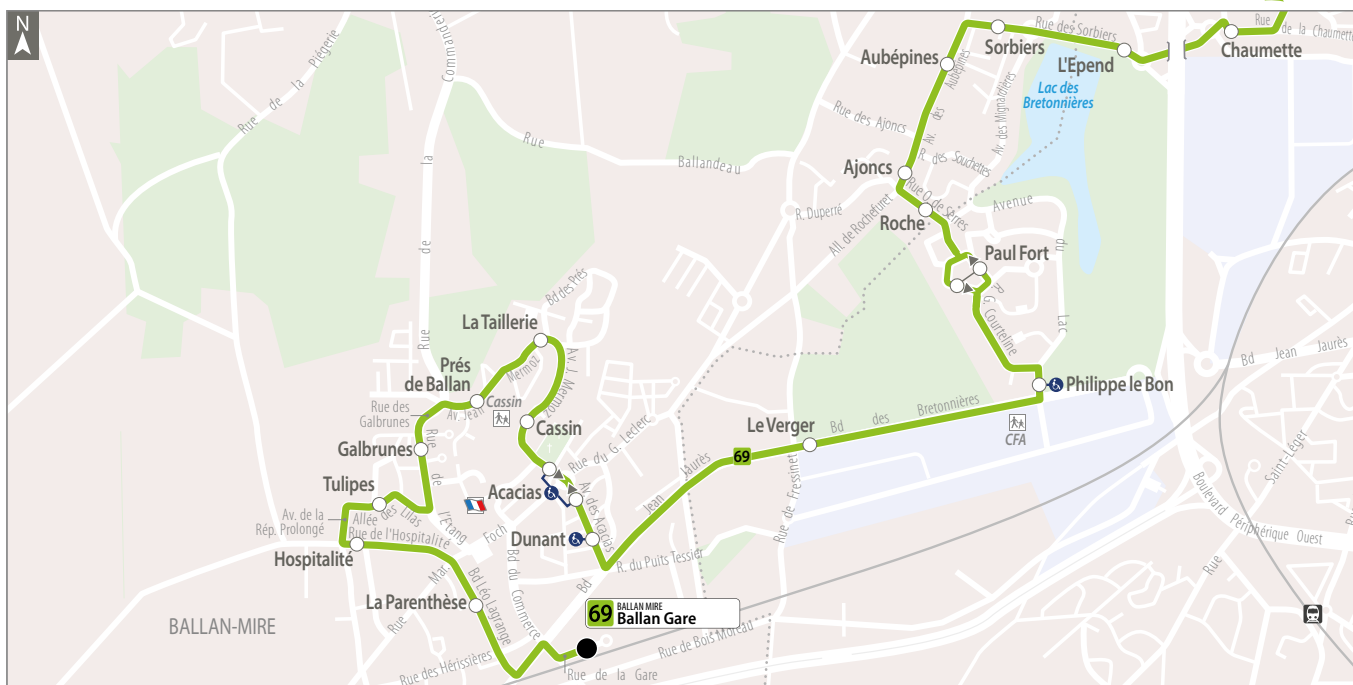

Un service de Tours Métropole Val de Loire et du Syndicat des Mobilités de Touraine
Un réseau géré par **KEOIS**

Les arrêts comportant le pictogramme :  sont accessibles aux usagers en fauteuil roulant dans les deux sens.