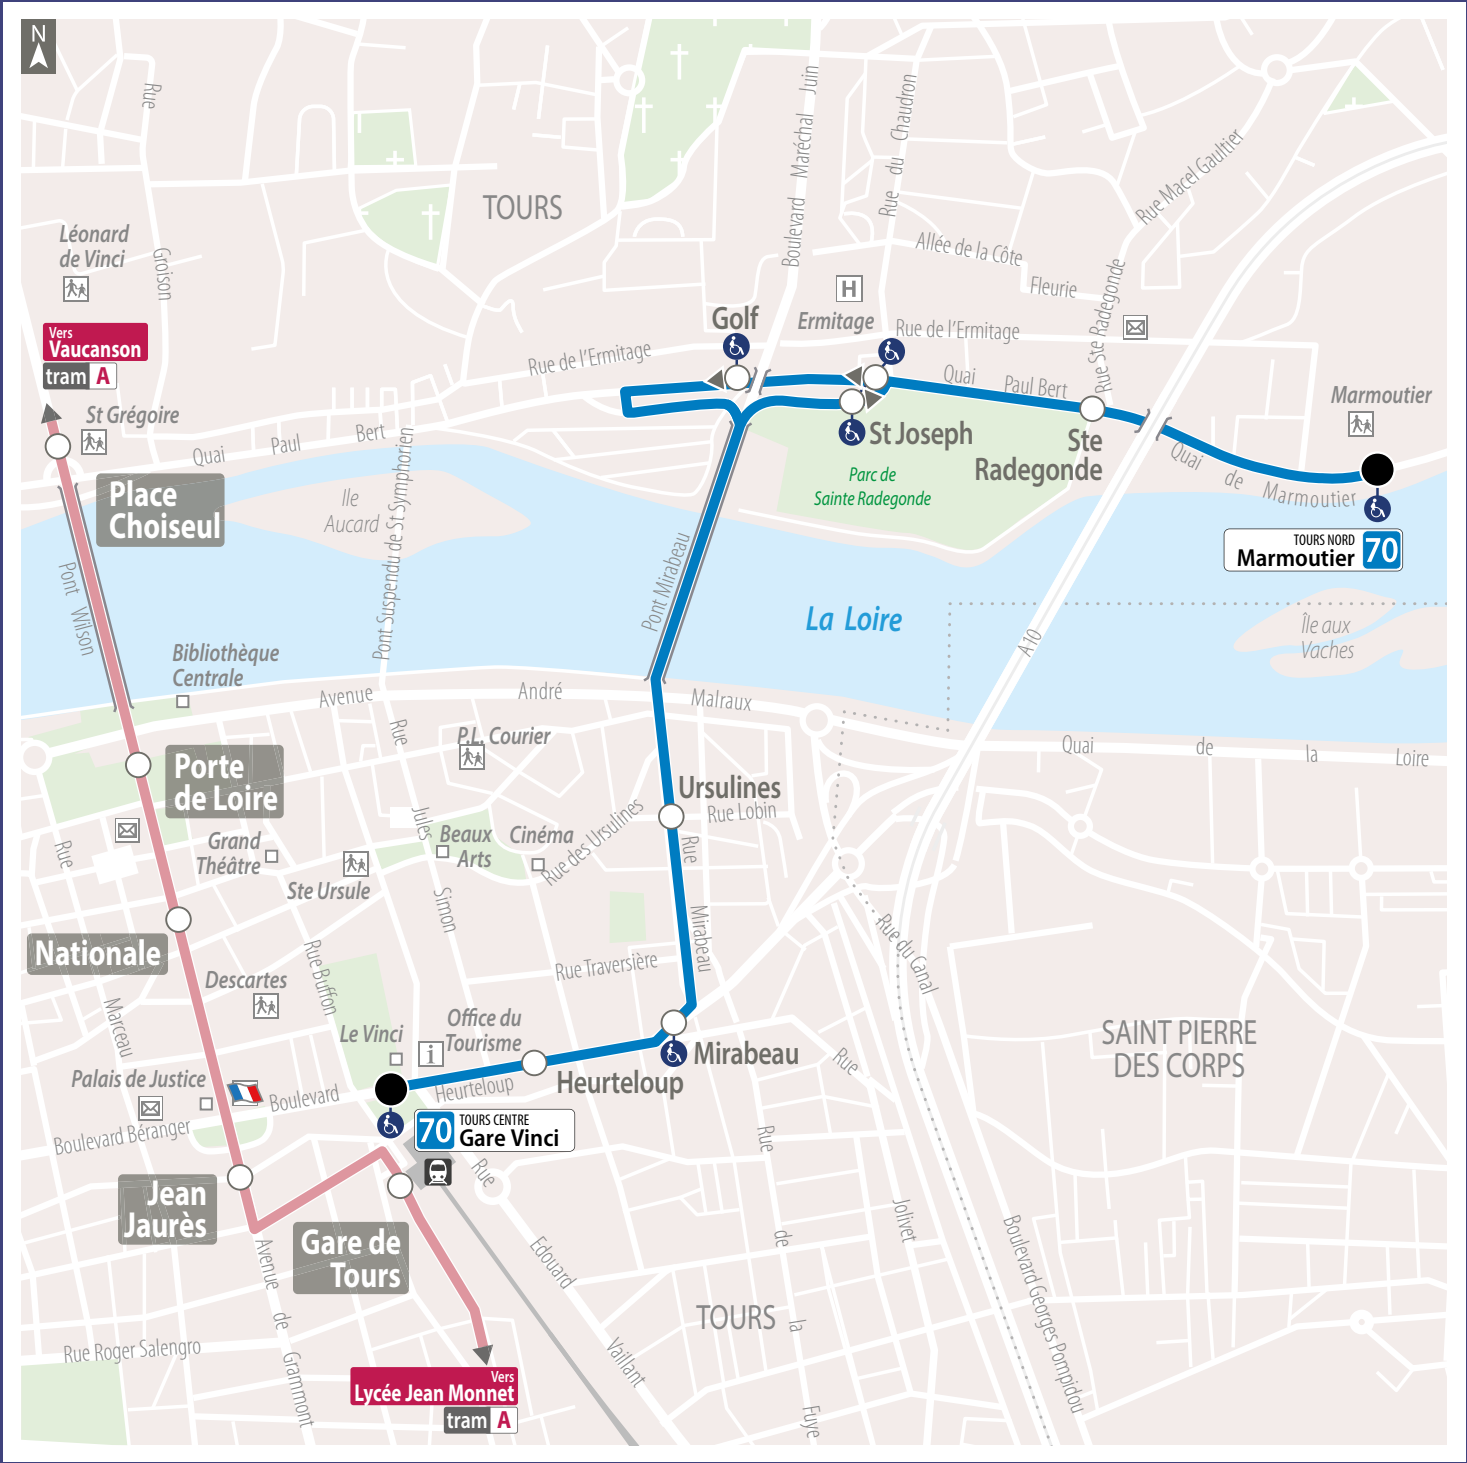

i Les arrêts comportant le pictogramme : ♿ sont accessibles aux usagers en fauteuil roulant dans les deux sens.
♿ ne peuvent pas être mis en accessibilité du fait de contraintes techniques.
Un service de substitution est ouvert à certaines personnes à mobilité réduite. Plus d'infos au 02.47.66.70.70 ou filbleu.fr.