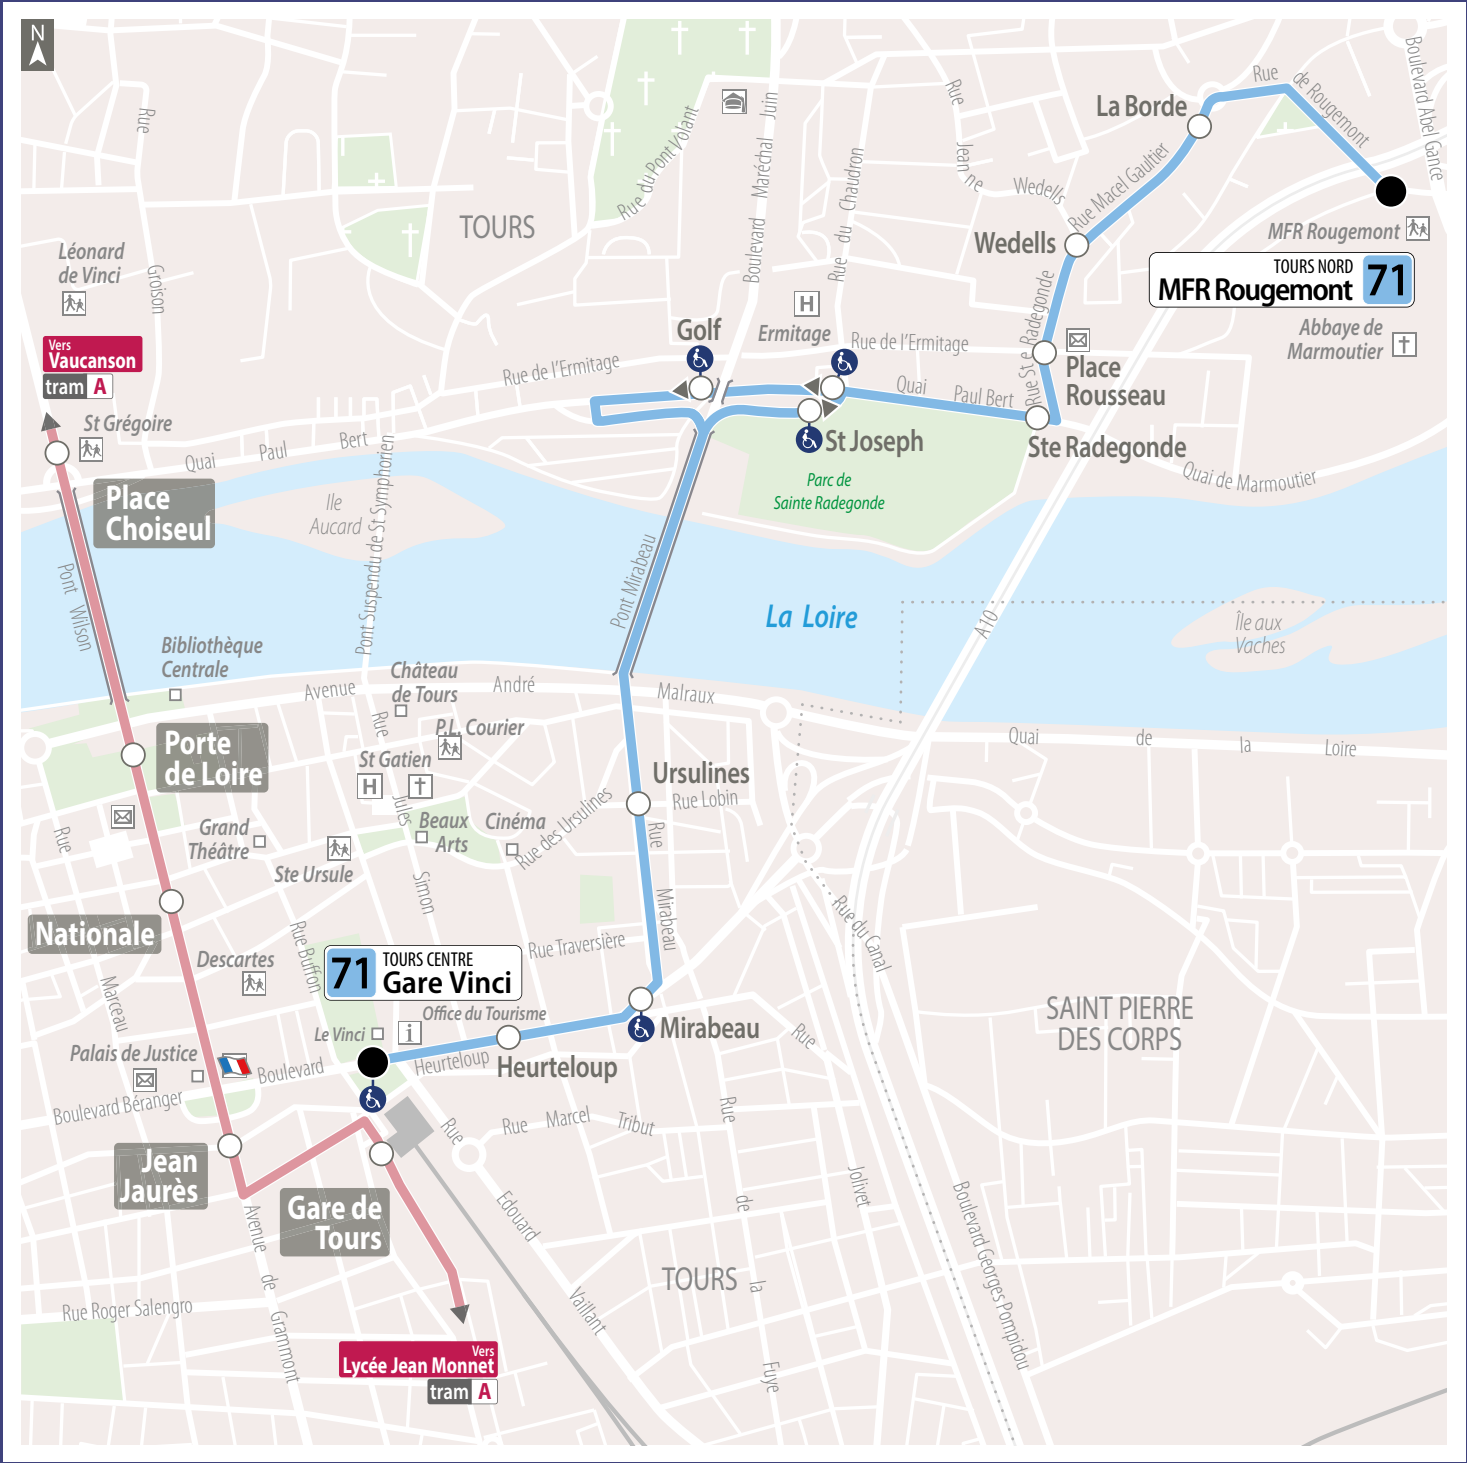

Un service de Tours Métropole Val de Loire et du Syndicat des Mobilités de Touraine
Un réseau géré par **KEOIS**

i Les arrêts comportant le pictogramme : ♿ sont accessibles aux usagers en fauteuil roulant dans les deux sens.
 ♿ ne peuvent pas être mis en accessibilité du fait de contraintes techniques.
 Un service de substitution est ouvert à certaines personnes à mobilité réduite. Plus d'infos au 02.47.66.70.70 ou filbleu.fr.

**71**

direction TOURS NORD

MFR Rougemont**71**

direction TOURS CENTRE

Gare Vinci**Lundi au Vendredi (sauf jours fériés) - Monday to Friday (except bank holidays)**

	A	B
Gare Vinci	7.40	8.37
Heurteloup	7.42	8.39
Mirabeau	7.42	8.39
Ursulines	7.44	8.41
St Joseph	7.48	8.45
Ste Radegonde	7.49	8.46
Place Rousseau	7.49	8.46
Wedells	7.50	8.47
La Borde	7.51	8.48
MFR Rougemont	7.53	8.50

Lundi au Vendredi (sauf jours fériés) - Monday to Friday (except bank holidays)

	A	B
MFR Rougemont	16.40	17.40
La Borde	16.43	17.43
Wedells	16.45	17.45
Place Rousseau	16.46	17.46
Ste Radegonde	16.47	17.47
St Joseph	16.48	17.48
Golf	16.49	17.49
Ursulines	16.53	17.53
Mirabeau	16.55	17.55
Heurteloup	16.56	17.56
Gare Vinci	16.58	17.58