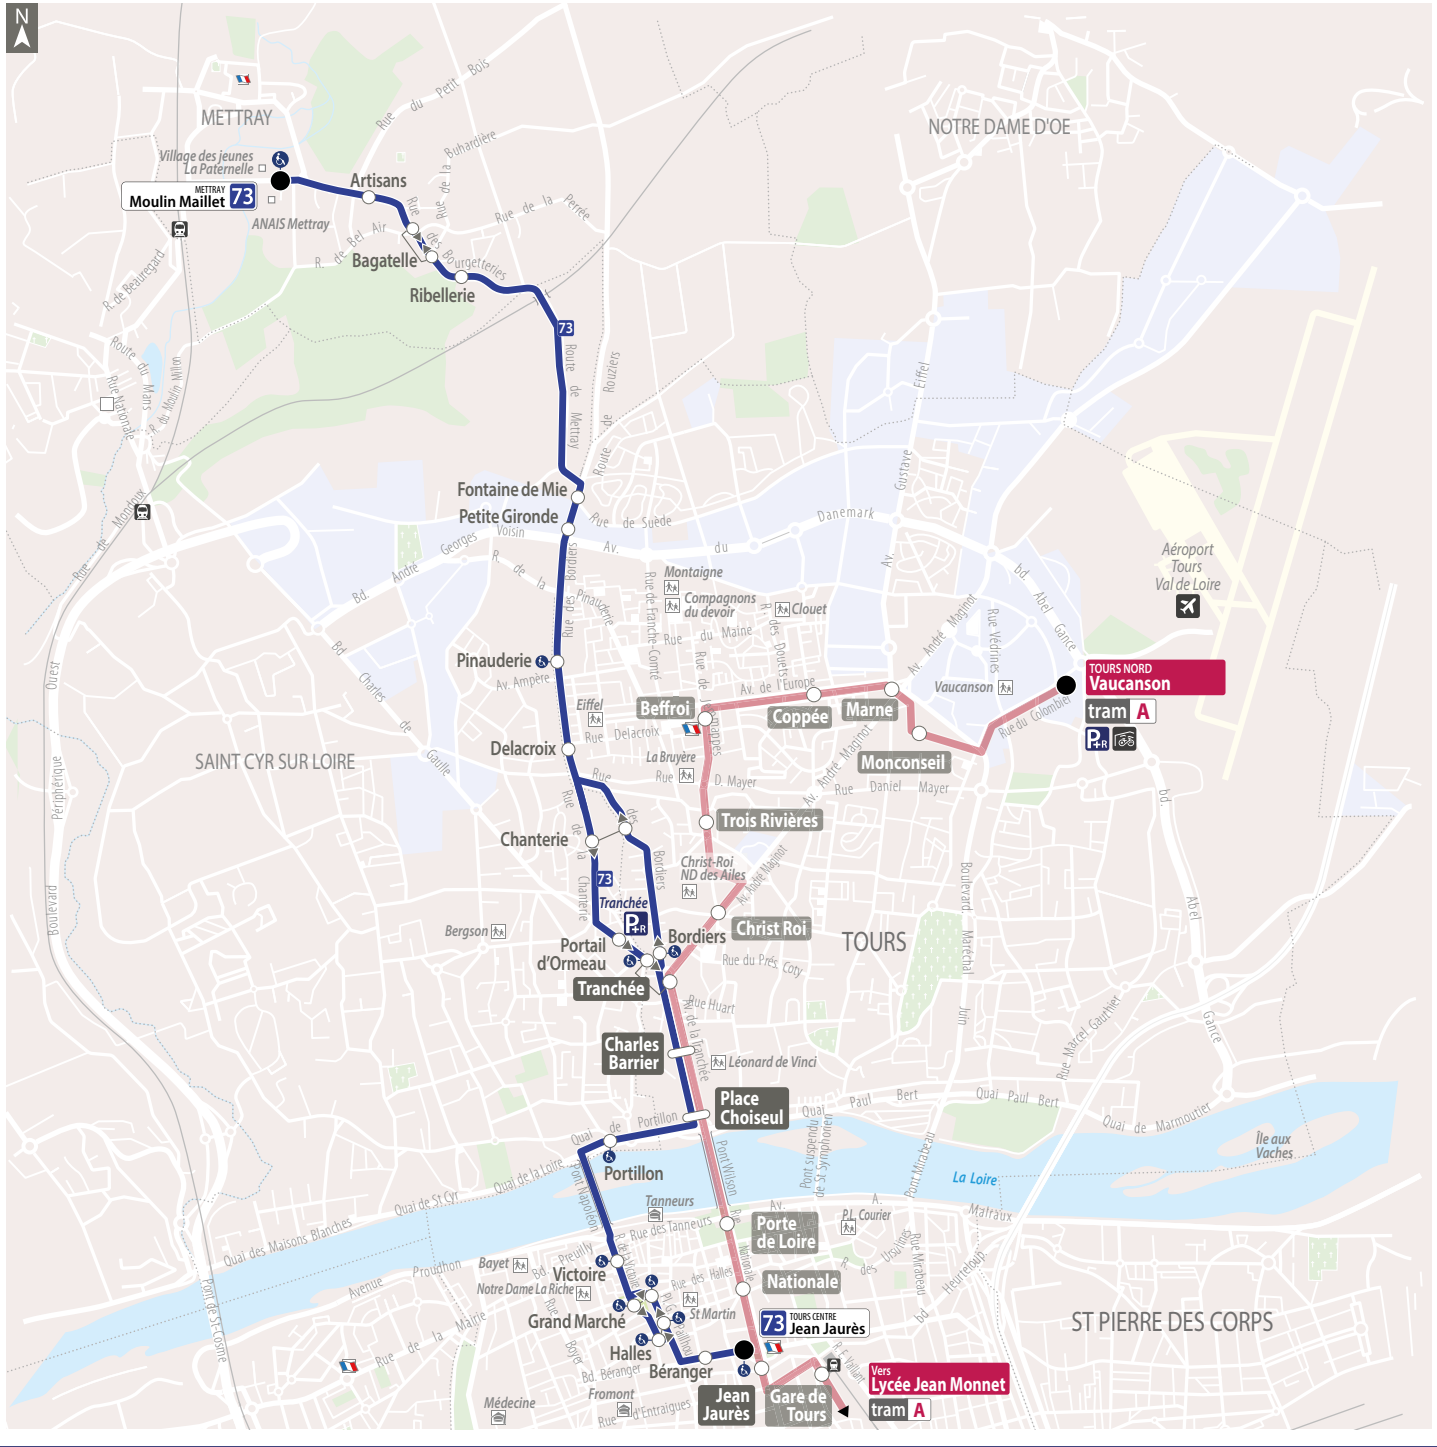

Un service de Tours Métropole Val de Loire et du Syndicat des Mobilités de Touraine
Un réseau géré par **KEOIS**

Les arrêts comportant le pictogramme : sont accessibles aux usagers en fauteuil roulant dans les deux sens.

**73**

direction METTRAY

Moulin Maillet**73**

direction TOURS CENTRE

Jean Jaurès**Lundi au Vendredi (sauf jours fériés) - Monday to Friday (except bank holidays)**

Jean Jaurès	7.40
Béranger	7.41
Halles	7.43
Grand Marché	7.45
Victoire	7.46
Portillon	7.49
Place Choiseul	7.51
Charles Barrier	7.53
Berdiers	7.55
Chanterie	7.57
Delacroix	7.58
Pinauderie	8.00
Petite Gironde	8.01
Fontaine de Mie	8.02
Ribellerie	8.05
Bagatelle	8.06
Artisans	8.07
Moulin Maillet	8.08