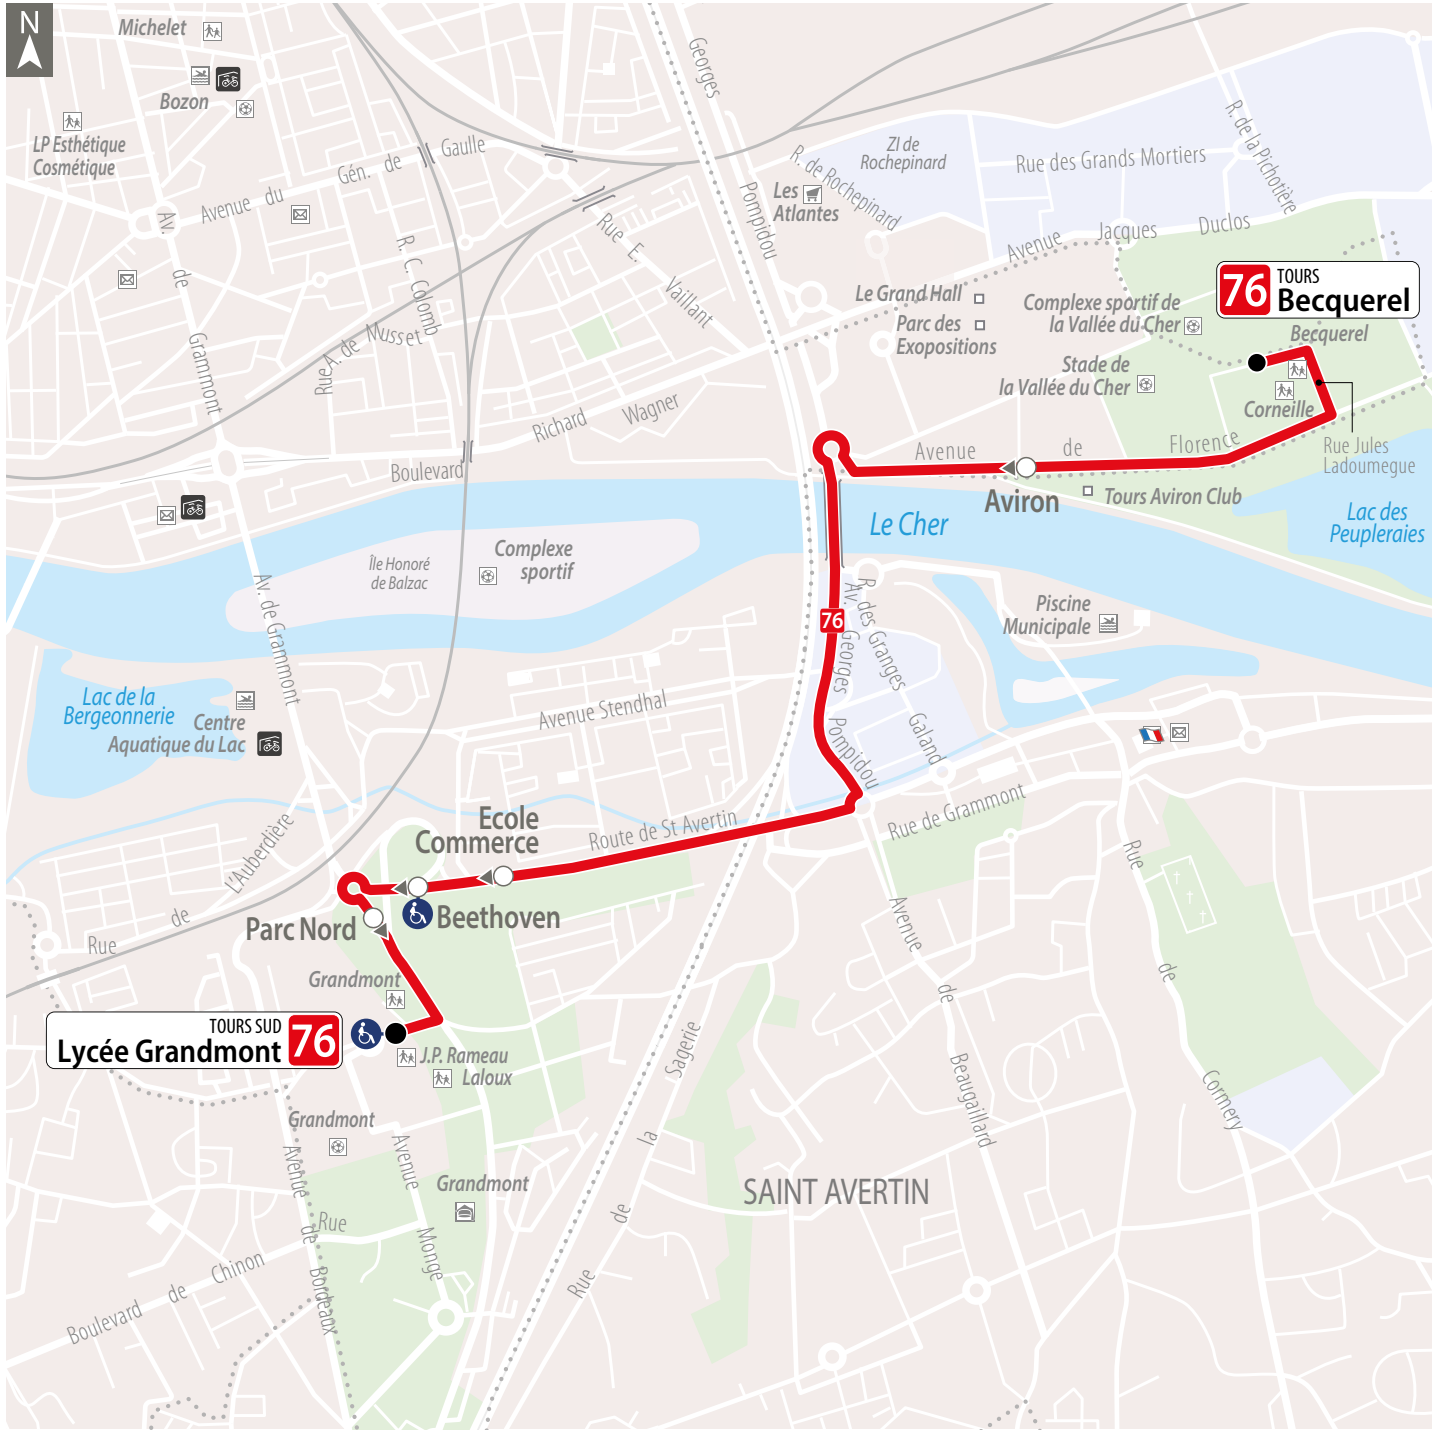

Un service de Tours Métropole Val de Loire et du Syndicat des Mobilités de Touraine
Un réseau géré par **KEOIS**

TOURS SUD
Lycée Grandmont **76**

76 **TOURS**
Becquerel

i Les arrêts comportant le pictogramme : sont accessibles aux usagers en fauteuil roulant dans les deux sens.
 ne peuvent pas être mis en accessibilité du fait de contraintes techniques.
 Un service de substitution est ouvert à certaines personnes à mobilité réduite. Plus d'infos au 02.47.66.70.70 ou filbleu.fr.

**76**

direction TOURS SUD

Lycée Grandmont**Lundi au jeudi (sauf jours fériés) - Monday to Friday (except bank holidays)**

Becquerel	19.30
Aviron	19.32
Ecole Commerce	19.39
Beethoven	19.40
Parc Nord	19.41
Lycée Grandmont	19.42

Cette ligne ne circule pas pendant les vacances de Noël (du 22 décembre 2019 au 5 janvier 2020 inclus).

Ces horaires sont donnés à titre indicatif, ils dépendent des aléas de la circulation.