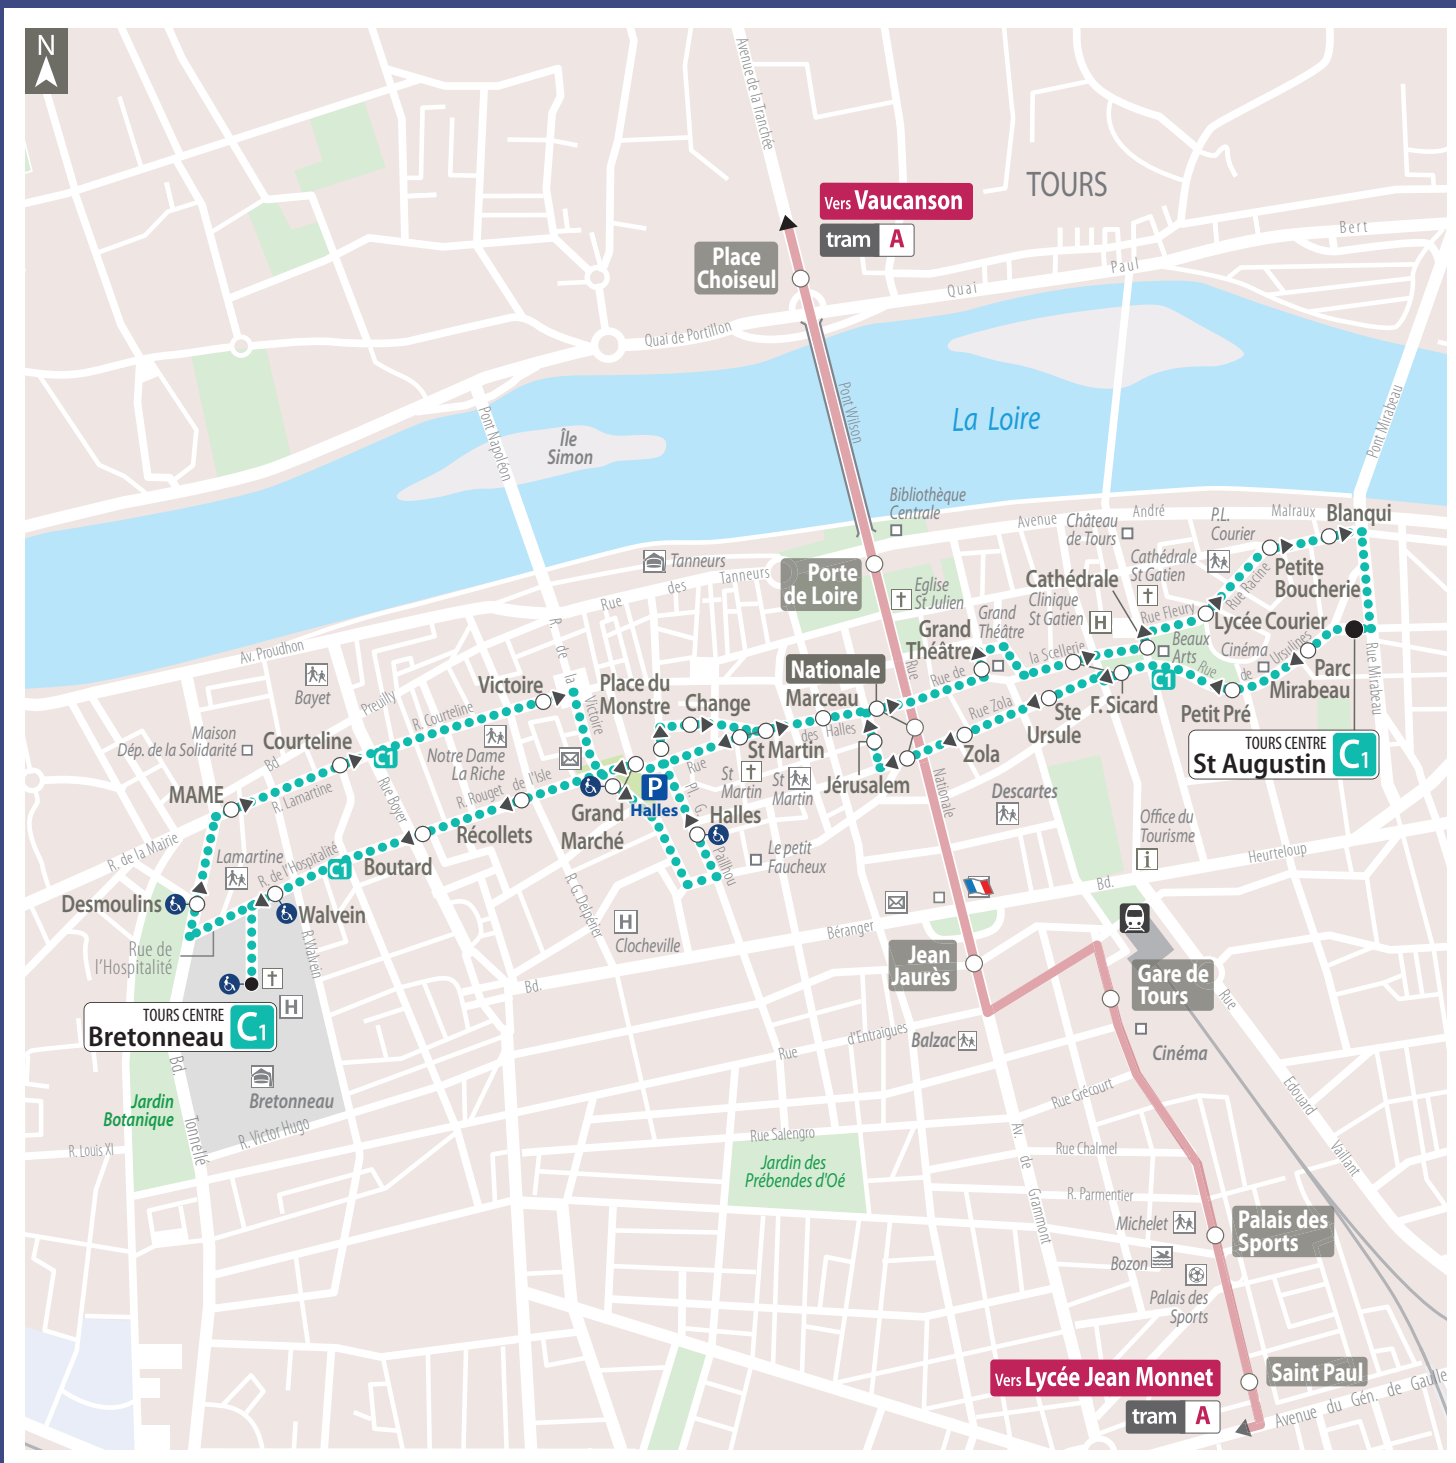

POUR BIEN VOYAGER EN BUS

- Présentez-vous à votre arrêt quelques minutes avant l'horaire indiqué.
- Pour l'achat d'un ticket préparez votre monnaie avant de monter à bord.
- Pour qu'un bus s'arrête, faites signe au conducteur.
- À la montée par la porte avant, validez votre titre de transport.
- Pour le confort de tous, avancez vers le fond du bus. Merci de libérer l'espace central pour les fauteuils roulants et les poussettes.
- Pour demander la descente, appuyez sur un des boutons demande d'arrêt.

Une Citadine toutes les 15 mn
de 7h à 19h du lundi au samedi.

LA LIGNE C1 VOUS Y CONDUIT

Lieu	Commune	Arrêt
Basilique St Martin	Tours Centre	St Martin
Cathédrale St Gatien	Tours Centre	Cathédrale
Cinéma les Studio	Tours Centre	Petit Pré
Clinique St Gatien	Tours Centre	Cathédrale
Collège et Lycée St Martin	Tours Centre	St Martin, Halles
Collège et lycées Notre Dame La Riche	Tours Centre	Grand Marché
Collège Lycée Notre Dame la Riche	Tours Centre	Récollets, Grand Marché
Ecole maternelle Charles Boutard	Tours Centre	Récollets
Grand Théâtre de Tours	Tours Centre	Grand Théâtre
Halles de Tours	Tours Centre	Halles, Grand Marché
Hôpital Bretonneau	Tours Centre	Bretonneau (chapelle)
Le P'tit Fauchoux	Tours Centre	Halles, St Martin
Lycée Descartes	Tours Centre	Zola
Lycée Paul-Louis Courier	Tours Centre	Lycée Courier
Lycée Ste Ursule	Tours Centre	Ste Ursule
Tour Charlemagne	Tours Centre	St Martin

i Les arrêts comportant le pictogramme : sont accessibles aux usagers en fauteuil roulant dans les deux sens.
ne peuvent pas être mis en accessibilité du fait de contraintes techniques.
Un service de substitution est ouvert à certaines personnes à mobilité réduite. Plus d'infos au 02.47.66.70.70 ou filbleu.fr.